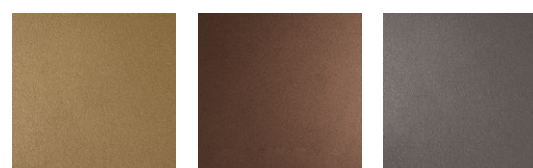

NARA COLLECTION

DROP 8002A  
8003A

DESCRIZIONE PRODOTTO / PRODUCT DESCRIPTION

Nella madia Drop firmata BizzottoItalia, le incisioni sulle ante disegnano un elegante movimento ondulato, donando leggerezza e dinamismo al design moderno. La variante laccata è disponibile in una gamma di tonalità studiate per creare abbinamenti versatili e adatti a ogni ambiente. I motivi, ispirati alle onde che si propagano sull'acqua, conferiscono carattere e originalità, mentre la forma delle ante ne segue con naturalezza le curvature. Gli angoli laccati effetto metallo aggiungono un ulteriore tocco distintivo, rendendo questo mobile contenitore un vero protagonista d'arredo, dal profilo scultoreo e dal gusto preziosamente contemporaneo.

*In the Drop sideboard by BizzottoItalia, the engraved door panels trace a graceful wave-like pattern, bringing lightness and dynamic energy to the modern design. The lacquered version is available in a curated palette of tones, offering versatile combinations to suit any setting. Inspired by ripples expanding across water, the carved motifs lend distinctive character and originality, while the curvature of the doors naturally follows the flow of the engraving. Lacquered corners with a metallic effect add a further refined touch, making this storage unit a true statement piece with sculptural presence and a beautifully contemporary feel.*

FINITURE DISPONIBILI / AVAILABLE FINISHES

Struttura + ante / structure + doors

GT Grigio Tortora CN Grigio Cenere NO Nocciola SE Senape

Angoli + zoccolo / corners + basement

OT Ottone RA Rame TI Titanio

VS Verde Salvia NR Azzurro Nordico PA Blu Pavone GG Graphite