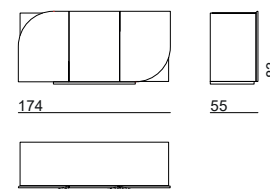

NARA COLLECTION

DROP 8002A  
8003A

DESCRIZIONE PRODOTTO / PRODUCT DESCRIPTION

Nella madia Drop firmata BizzottoItalia, le incisioni sulle ante disegnano un elegante movimento ondulato, donando leggerezza e dinamismo al design moderno. La variante laccata è disponibile in una gamma di tonalità studiate per creare abbinamenti versatili e adatti a ogni ambiente. I motivi, ispirati alle onde che si propagano sull'acqua, conferiscono carattere e originalità, mentre la forma delle ante ne segue con naturalezza le curvature. Gli angoli laccati effetto metallo aggiungono un ulteriore tocco distintivo, rendendo questo mobile contenitore un vero protagonista d'arredo, dal profilo scultoreo e dal gusto preziosamente contemporaneo.

*In the Drop sideboard by BizzottoItalia, the engraved door panels trace a graceful wave-like pattern, bringing lightness and dynamic energy to the modern design. The lacquered version is available in a curated palette of tones, offering versatile combinations to suit any setting. Inspired by ripples expanding across water, the carved motifs lend distinctive character and originality, while the curvature of the doors naturally follows the flow of the engraving. Lacquered corners with a metallic effect add a further refined touch, making this storage unit a true statement piece with sculptural presence and a beautifully contemporary feel.*

**8002A**  
cm: 232 x 55 x 83 h.  
In. : 91 <sup>1</sup>/<sub>4</sub> x 21 <sup>3</sup>/<sub>4</sub> x 32 <sup>3</sup>/<sub>4</sub> h.  
circa /about

**8003A**  
cm: 174 x 55 x 83 h.  
In. : 68 <sup>2</sup>/<sub>4</sub> x 21 <sup>3</sup>/<sub>4</sub> x 32 <sup>3</sup>/<sub>4</sub> h.  
circa /about