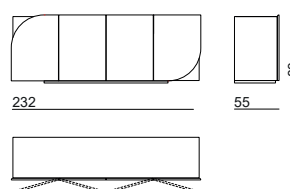

NARA COLLECTION

DROP 8002A  
8003A

DESCRIZIONE PRODOTTO / PRODUCT DESCRIPTION

Nella madia Drop firmata BizzottoItalia, le incisioni sulle ante disegnano un elegante movimento ondulato, donando leggerezza e dinamismo al design moderno. La variante laccata è disponibile in una gamma di tonalità studiate per creare abbinamenti versatili e adatti a ogni ambiente. I motivi, ispirati alle onde che si propagano sull'acqua, conferiscono carattere e originalità, mentre la forma delle ante ne segue con naturalezza le curvature. Gli angoli laccati effetto metallo aggiungono un ulteriore tocco distintivo, rendendo questo mobile contenitore un vero protagonista d'arredo, dal profilo scultoreo e dal gusto preziosamente contemporaneo.

*In the Drop sideboard by BizzottoItalia, the engraved door panels trace a graceful wave-like pattern, bringing lightness and dynamic energy to the modern design. The lacquered version is available in a curated palette of tones, offering versatile combinations to suit any setting. Inspired by ripples expanding across water, the carved motifs lend distinctive character and originality, while the curvature of the doors naturally follows the flow of the engraving. Lacquered corners with a metallic effect add a further refined touch, making this storage unit a true statement piece with sculptural presence and a beautifully contemporary feel.*

**8002A**  
cm: 232 x 55 x 83 h.  
In. : 91 <sup>1</sup>/<sub>4</sub> x 21 <sup>3</sup>/<sub>4</sub> x 32 <sup>3</sup>/<sub>4</sub> h.  
circa /about

**8003A**  
cm: 174 x 55 x 83 h.  
In. : 68 <sup>2</sup>/<sub>4</sub> x 21 <sup>3</sup>/<sub>4</sub> x 32 <sup>3</sup>/<sub>4</sub> h.  
circa /about