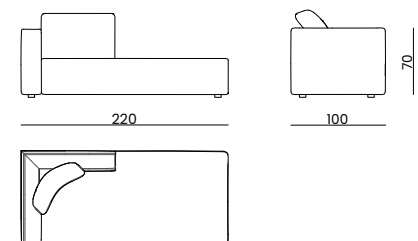

AEQUILIBRIUM COLLECTION

KUMO 6123
6123B

DESCRIZIONE PRODOTTO / PRODUCT DESCRIPTION

La chaise longue Kumo di BizzottoItalia è molto più di un semplice complemento d'arredo: è un invito al relax, un'icona di stile contemporaneo made in Italy. Perfetta per valorizzare un soggiorno, uno studio elegante o una zona lettura, questa dormeuse unisce un design sobrio ad un comfort avvolgente. Realizzata con una struttura in legno multistrato e imbottitura a densità differenziata funge da poltrona relax offrendo un sostegno ergonomico e una seduta morbida e cuscinate in piuma d'oca che donano una sensazione di leggerezza. Disponibile in una vasta gamma di tessuti e colori, si integra con naturalezza in ambienti moderni, minimalisti o classici, diventando il punto focale dello spazio.

* cuscini decorativi su richiesta - *Decorative cushions available upon request*

6123
cm 170 x 100 x 70 h.
In. : 67 x 39^{1/4} x 27^{2/4} h.

6123B
cm 220 x 100 x 70 h.
In. : 86^{2/4} x 39^{1/4} x 27^{2/4} h.