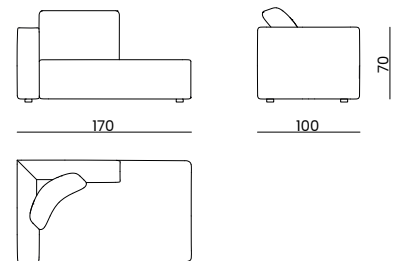

AEQUILIBRIUM COLLECTION

KUMO 6123
6123B

DESCRIZIONE PRODOTTO / PRODUCT DESCRIPTION

La chaise longue Kumo di BizzottoItalia è molto più di un semplice complemento d'arredo: è un invito al relax, un'icona di stile contemporaneo made in Italy. Perfetta per valorizzare un soggiorno, uno studio elegante o una zona lettura, questa dormeuse unisce un design sobrio ad un comfort avvolgente. Realizzata con una struttura in legno multistrato e imbottitura a densità differenziata funge da poltrona relax offrendo un sostegno ergonomico e una seduta morbida e cuscinate in piuma d'oca che donano una sensazione di leggerezza. Disponibile in una vasta gamma di tessuti e colori, si integra con naturalezza in ambienti moderni, minimalisti o classici, diventando il punto focale dello spazio.

* cuscini decorativi su richiesta - *Decorative cushions available upon request*

6123
cm 170 x 100 x 70 h.
In. : 67 x 39^{1/4} x 27^{2/4} h.

6123B
cm 220 x 100 x 70 h.
In. : 86^{2/4} x 39^{1/4} x 27^{2/4} h.