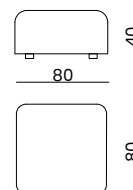

6102A
cm: 80 x 80 x 42 h.
In. : 31 ^{2/4} x 31 ^{2/4} x 16 ^{2/4}
circa/about

FINITURE DISPONIBILI / AVAILABLE FINISHES

Base in legno laccata / lacquered wooden base

B1 Bronzo antico **TA** Terra Ambrata **CF** Canna di Fucile