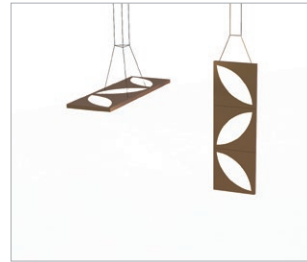

DESCRIZIONE PRODOTTO / PRODUCT DESCRIPTION

Le sospensioni Hanami di BizzottoItalia evocano la poesia della natura e la funzionalità del design contemporaneo. Il loro nome si ispira all'antico rito giapponese dell'Hanami come contemplazione della bellezza effimera della fioritura dei ciliegi. Questa suggestione prende forma in moduli leggeri e delicati, capaci di trasformare qualsiasi spazio in un ambiente elegante e armonioso. Realizzate in metallo e proposte in tre eleganti finiture, rame, titanio e ottone, le sospensioni Hanami offrono un'elevata versatilità grazie alla loro struttura modulare. Le singole formelle possono essere composte liberamente in senso orizzontale o verticale, permettendo la creazione di originali lampadari dal tocco minimal ma allo stesso tempo artistico.

Hanami pendant lamps by BizzottoItalia evoke the poetry of nature and the functionality of contemporary design. Their name is inspired by the ancient Japanese ritual of Hanami, a moment of contemplation of the fleeting beauty of cherry blossoms. This inspiration is reflected in light, delicate modules that transform any space into an elegant and harmonious setting. Crafted in metal and offered in three sophisticated finishes, copper, titanium, and brass, Hanami pendants feature a modular structure that provides exceptional versatility. The individual elements can be arranged freely in horizontal or vertical compositions, allowing the creation of original chandeliers with a minimalist yet artistic touch.

FINITURE DISPONIBILI / AVAILABLE FINISHES

Metallo / metal

TI Titanio

OT Ottone

RA Rame

NARA COLLECTION

HANAMI

7147

Lampada orizzontale -
Horizontal lamp

7147A

Lampada verticale -
Vertical lamp

cm: 25 x 25 h.
In.: 9 ³/₄ x 9 ³/₄ h.

25 2

7148

Lampada orizzontale -
Horizontal lamp

7148A