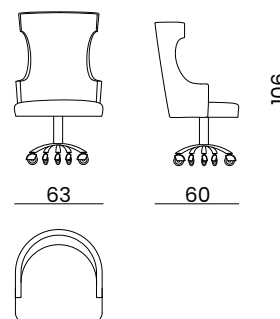

697AS

cm : 63 x 60 x 106 h.

In. : 24 ³/₄ x 23 ²/₄ x 41 ³/₄ h.

circa / about

FINITURE DISPONIBILI / AVAILABLE FINISHES

Base

cromo / chrome

oro 24 KT /
24 KT gold