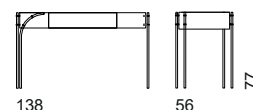

5028

cm: 138 x 56 x 77 h.
In. : 54 1/4 x 22 x 30 1/4 h.
circa /about

FINITURE DISPONIBILI / AVAILABLE FINISHES

Struttura / Structure

GT Grigio Tortora **CN** Grigio Cenere **SV** Savana **SE** Senape

VS Verde Salvia **NR** Azzurro Nordico **PA** Blu Pavone **GG** Graphite