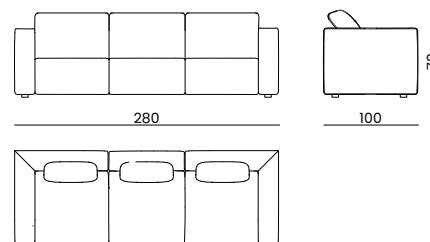

6122

cm 280 x 100 x 70 h.
In. : 110^{1/4} x 39^{1/4} x 27^{2/4} h.