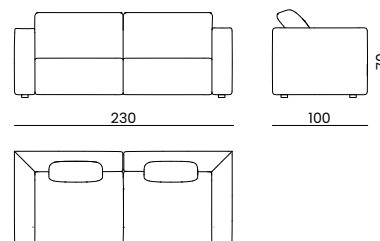

**cuscini decorativi su richiesta - Decorative cushions available upon request*

6120
cm 310 x 425 x 70 h.
In. : 122 x 167 ^{1/4} x 27 ^{2/4} h.

AEQUILIBRIUM COLLECTION

KUMO 6121

**DESCRIZIONE PRODOTTO / PRODUCT DESCRIPTION**

**cuscini decorativi su richiesta - Decorative cushions available upon request*

6121
cm 230 x 100 x 70 h.
In. : 90 ^{2/4} x 39 ^{1/4} x 27 ^{2/4} h.

AEQUILIBRIUM COLLECTION

KUMO 6122

**DESCRIZIONE PRODOTTO / PRODUCT DESCRIPTION**

**cuscini decorativi su richiesta - Decorative cushions available upon request*

**6122**cm 280 x 100 x 70 h.
In. : 110^{1/4} x 39^{1/4} x 27^{2/4} h.