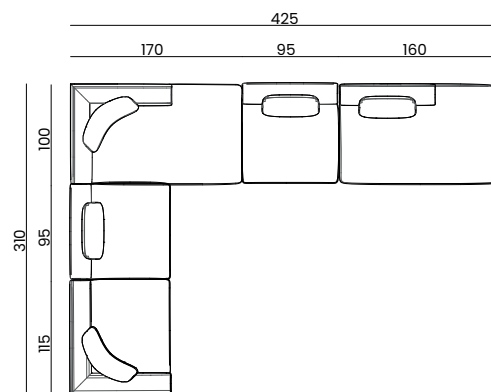

**cuscini decorativi su richiesta - Decorative cushions available upon request*

6120
cm 310 x 425 x 70 h.
In. : 122 x 167 ^{1/4} x 27 ^{2/4} h.

AEQUILIBRIUM COLLECTION

KUMO 6121

**DESCRIZIONE PRODOTTO / PRODUCT DESCRIPTION**

**cuscini decorativi su richiesta - Decorative cushions available upon request*

6121
cm 230 x 100 x 70 h.
In. : 90 ^{2/4} x 39 ^{1/4} x 27 ^{2/4} h.

AEQUILIBRIUM COLLECTION

KUMO 6122

**DESCRIZIONE PRODOTTO / PRODUCT DESCRIPTION**

**cuscini decorativi su richiesta - Decorative cushions available upon request*

**6122**cm 280 x 100 x 70 h.
In. : 110^{1/4} x 39^{1/4} x 27^{2/4} h.