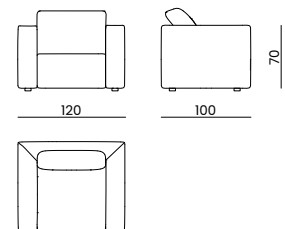

AEQUILIBRIUM COLLECTION

KUMO 6119

DESCRIZIONE PRODOTTO / PRODUCT DESCRIPTION

Con le sue forme arrotondate e ampie, la poltrona Kumo di BizzottoItalia regala sensazioni di comfort uniche, un invito sensoriale senza precedenti. La solida struttura in legno multistrato garantisce durabilità e resistenza. L'imbottitura interna a densità differenziata, con copertura completa in piuma d'oca avvolge il corpo in una soffice nuvola di cotone, offrendo il piacere di un momento di relax.

* cuscini decorativi su richiesta - *Decorative cushions available upon request*

6119
cm 120 x 100 x 70 h.
In. : 47^{1/4} x 39^{1/4} x 27^{2/4} h.
circa/about

Pelli / leathers

CAT.B2

New Classic 834 New Classic 971 New Classic 932 New Classic 823 New Classic 825