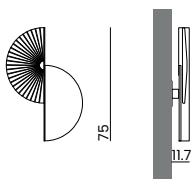

TI Titanio

specchio / mirror

NARA COLLECTION

SENSU

7159
Lampada da parete - Wall lamp

cm: 50 x 75 h.
In. : 19 ³/₄ x 29 ²/₄ h.

7161
Lampada da parete - Wall lamp

cm: 100 x 75 h.
In. : 39 ¹/₄ x 29 ²/₄ h.

7162
Lampada da parete - Wall lamp

cm: 50 x 50 h.
In. : 19 ³/₄ x 19 ³/₄ h.

7160
Lampada da parete - Wall lamp

cm: Ø 50
In. : Ø 19 ³/₄

7163
Lampada da parete - Wall lamp

cm: 50 x 25 h.
In. : 19 ³/₄ x 9 ³/₄ h.