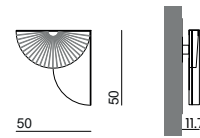

TI Titanio

specchio / mirror

NARA COLLECTION

SENSU

7159
Lampada da parete - Wall lamp

cm: 50 x 75 h.
In. : 19 ³/₄ x 29 ²/₄ h.

7161
Lampada da parete - Wall lamp

cm: 100 x 75 h.
In. : 39 ¹/₄ x 29 ²/₄ h.

7162
Lampada da parete - Wall lamp

cm: 50 x 50 h.
In. : 19 ³/₄ x 19 ³/₄ h.

7160
Lampada da parete - Wall lamp

cm: Ø 50
In. : Ø 19 ³/₄

7163
Lampada da parete - Wall lamp

cm: 50 x 25 h.
In. : 19 ³/₄ x 9 ³/₄ h.