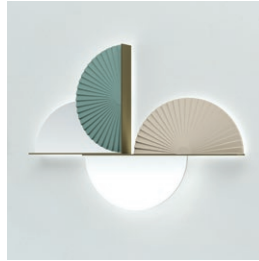

NARA COLLECTION

SENSU

DESCRIZIONE PRODOTTO / PRODUCT DESCRIPTION

Come il ventaglio che si apre con grazia nelle antiche danze giapponesi per esaltare la bellezza e l'espressività dei movimenti, così le lampade da parete Sensu rivelano la propria eleganza attraverso sofisticate geometrie in metallo, legno laccato e specchio. Questi elementi si fondono per dare vita a una composizione luminosa che evoca una poetica danza di luci e ombre.

Accanto alle eleganti lampade da parete, fa parte della stessa collezione il pannello decorativo Sensu, dove texture e volumi si fondono in un complemento d'arredo scenografico che, attraverso il linguaggio del design, reinterpreta la bellezza di una cultura antica in chiave moderna.

Just as the fan gracefully unfolds in ancient Japanese dances to highlight the beauty and expressiveness of movement, so the Sensu wall lamps reveal their elegance through sophisticated geometries in metal, lacquered wood, and mirror. These elements blend to create a luminous composition that evokes a poetic dance of light and shadow.

TI Titanio

specchio / mirror

NARA COLLECTION

SENSU

7159
Lampada da parete - Wall lamp

cm: 50 x 75 h.
In. : 19 ³/₄ x 29 ²/₄ h.

7161
Lampada da parete - Wall lamp

cm: 100 x 75 h.
In. : 39 ¹/₄ x 29 ²/₄ h.