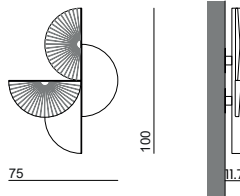

TI Titanio

specchio / mirror

NARA COLLECTION

SENSU

7159
Lampada da parete - Wall lamp

cm: 50 x 75 h.
In. : 19 ³/₄ x 29 ²/₄ h.

7161
Lampada da parete - Wall lamp

cm: 100 x 75 h.
In. : 39 ¹/₄ x 29 ²/₄ h.

7162
Lampada da parete - Wall lamp

cm: 50 x 50 h.
In. : 19 ³/₄ x 19 ³/₄ h.

7160
Lampada da parete - Wall lamp

cm: Ø 50
In. : Ø 19 ³/₄

7163
Lampada da parete - Wall lamp

cm: 50 x 25 h.
In. : 19 ³/₄ x 9 ³/₄ h.