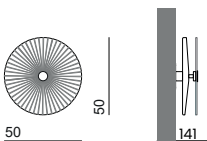

TI Titanio

specchio / mirror

NARA COLLECTION

SENSU

7159
Lampada da parete - Wall lamp

cm: 50 x 75 h.
In. : 19 ³/₄ x 29 ²/₄ h.

7161
Lampada da parete - Wall lamp

cm: 100 x 75 h.
In. : 39 ¹/₄ x 29 ²/₄ h.

7162
Lampada da parete - Wall lamp

cm: 50 x 50 h.
In. : 19 ³/₄ x 19 ³/₄ h.

7160
Lampada da parete - Wall lamp

cm: Ø 50
In. : Ø 19 ³/₄

7163
Lampada da parete - Wall lamp

cm: 50 x 25 h.
In. : 19 ³/₄ x 9 ³/₄ h.