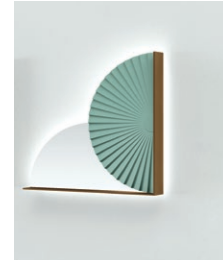

NARA COLLECTION

SENSU

DESCRIZIONE PRODOTTO / PRODUCT DESCRIPTION

Come il ventaglio che si apre con grazia nelle antiche danze giapponesi per esaltare la bellezza e l'espressività dei movimenti, così le lampade da parete Sensu rivelano la propria eleganza attraverso sofisticate geometrie in metallo, legno laccato e specchio. Questi elementi si fondono per dare vita a una composizione luminosa che evoca una poetica danza di luci e ombre.

Un'atmosfera intima e raffinata derivata dalla luce indiretta esalta i volumi e i contrasti, creando un'atmosfera intima e raffinata.

Ogni lampada può essere installata singolarmente, come accento decorativo, oppure combinata in composizioni modulari per valorizzare pareti e spazi architettonici con un linguaggio visivo unico e contemporaneo.

Just as the fan gracefully unfolds in ancient Japanese dances to highlight the beauty and expressiveness of movement, so the Sensu wall lamps reveal their elegance through sophisticated geometries in metal, lacquered wood, and mirror. These elements blend to create a luminous composition that evokes a poetic dance of light and shadow.

TI Titanio

specchio / mirror

NARA COLLECTION

SENSU

7159
Lampada da parete - Wall lamp

cm: 50 x 75 h.
In. : 19 ³/₄ x 29 ²/₄ h.

7161
Lampada da parete - Wall lamp

cm: 100 x 75 h.
In. : 39 ¹/₄ x 29 ²/₄ h.