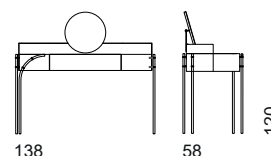

5028A

cm: 138 x 58 x 120 h.
In. : 54 ¹/₄ x 22 ³/₄ x 47 ¹/₄ h.
circa/about

FINITURE DISPONIBILI / AVAILABLE FINISHES

Struttura / Structure

GT Grigio Tortora CN Grigio Cenere SV Savana SE Senape

VS Verde Salvia NR Azzurro Nordico PA Blu Pavone GG Graphite