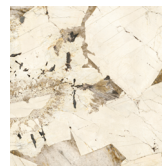

NARA COLLECTION

PLUME 10.003
10.004

DESCRIZIONE PRODOTTO / PRODUCT DESCRIPTION

Una fusione di forme diverse per un effetto scenografico. Il tavolo Plume by BizzottoItalia, con le curve morbide del basamento formato da quattro lati a semicerchio in cui si alternano pieni e vuoti, dona un effetto di movimento dinamico da qualsiasi punto di vista. Ogni particolare è curato nei minimi dettagli, dai tondini color rame o bronzo al disegno delle superfici. Un design equilibrato, reso ancor più particolare dal top disponibile con lastre in gres effetto marmo o in essenza rovere e legno esotico, le cui forme decise e le screziature geometriche sono accentuate dal contrasto dei toni colore.

A fusion of different shapes for a scenic effect. The Plume table by BizzottoItalia, with the soft curves of its base formed by four semi-circular sides where solid and empty spaces alternate, gives a dynamic movement effect from any point of view. Every detail is meticulously crafted, from the copper or bronze colored rods to the design of the surfaces. A balanced design, made even more special by the top available with marble-effect gres slabs or oak and exotic wood veneers, whose bold shapes and geometric veining are accentuated by the contrast of the color tones.

44 Rovere Etna

PA Blu Pavone + B1 Bronzo antico

EW Exotic wood

SV Savana + B1 Bronzo antico

TOP: Ceramic
marble effect

Patagonia

Sentiero innevato

Fiume di lava

Base + dettagli/details

CN Grigio Cenere + TA Terra ambrata

CN Grigio Cenere + TA Terra ambrata

GG Graphite + TA Terra ambrata