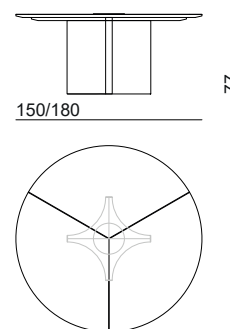

NARA COLLECTION

PLUME 10.003
10.004

DESCRIZIONE PRODOTTO / PRODUCT DESCRIPTION

Una fusione di forme diverse per un effetto scenografico. Il tavolo Plume by BizzottoItalia, con le curve morbide del basamento formato da quattro lati a semicerchio in cui si alternano pieni e vuoti, dona un effetto di movimento dinamico da qualsiasi punto di vista. Ogni particolare è curato nei minimi dettagli, dai tondini color rame o bronzo al disegno delle superfici. Un design equilibrato, reso ancor più particolare dal top disponibile con lastre in gres effetto marmo o in essenza rovere e legno esotico, le cui forme decise e le screziature geometriche sono accentuate dal contrasto dei toni colore.

A fusion of different shapes for a scenic effect. The Plume table by BizzottoItalia, with the soft curves of its base formed by four semi-circular sides where solid and empty spaces alternate, gives a dynamic movement effect from any point of view. Every detail is meticulously crafted, from the copper or bronze colored rods to the design of the surfaces. A balanced design, made even more special by the top available with marble-effect gres slabs or oak and exotic wood veneers, whose bold shapes and geometric veining are accentuated by the contrast of the color tones.

10.003
cm: Ø 150 x 77 h.
In. : Ø 59 x 30 1/4 h.
circa/about

10.004
cm: Ø 180 x 77 h.
In. : Ø 70 3/4 x 30 1/4 h.
circa/about

FINITURE DISPONIBILI / AVAILABLE FINISHES

TOP:
essenza/wood Base + dettagli/details