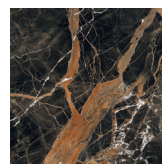

NARA COLLECTION

PLUME 10.003
10.004

DESCRIZIONE PRODOTTO / PRODUCT DESCRIPTION

Una fusione di forme diverse per un effetto scenografico. Il tavolo Plume by BizzottoItalia, con le curve morbide del basamento formato da quattro lati a semicerchio in cui si alternano pieni e vuoti, dona un effetto di movimento dinamico da qualsiasi punto di vista. Ogni particolare è curato nei minimi dettagli, dai tondini color rame o bronzo al disegno delle superfici. Un design equilibrato, reso ancor più particolare dal top disponibile con lastre in gres effetto marmo o in essenza rovere e legno esotico, le cui forme decise e le screziature geometriche sono accentuate dal contrasto dei toni colore.

A fusion of different shapes for a scenic effect. The Plume table by BizzottoItalia, with the soft curves of its base formed by four semi-circular sides where solid and empty spaces alternate, gives a dynamic movement effect from any point of view. Every detail is meticulously crafted, from the copper or bronze colored rods to the design of the surfaces. A balanced design, made even more special by the top available with marble-effect gres slabs or oak and exotic wood veneers, whose bold shapes and geometric veining are accentuated by the contrast of the color tones.

44 Rovere Etna

PA Blu Pavone + B1 Bronzo antico

EW Exotic wood

SV Savana + B1 Bronzo antico

TOP: Ceramic
marble effect

Patagonia

Sentiero innevato

Fiume di lava

Base + dettagli/details

CN Grigio Cenere + TA Terra ambrata

CN Grigio Cenere + TA Terra ambrata

GG Graphite + TA Terra ambrata