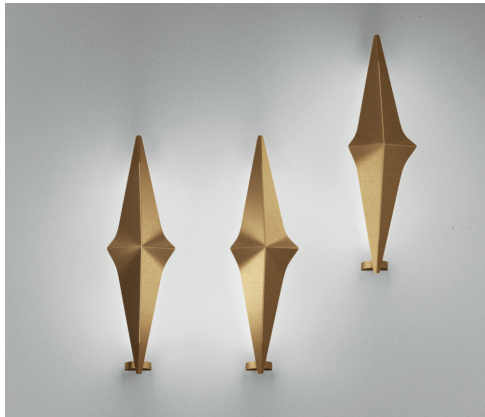

NARA COLLECTION

NOSHI 7140

DESCRIZIONE PRODOTTO / PRODUCT DESCRIPTION

Piegare il metallo come un origami di carta. È questa l'ispirazione delle Noshi Lamps by BizzottoItalia, elementi che nascono, come d'incanto, dal lavoro di mani sapienti, custodi di un'arte millenaria.

Metal folded like a paper origami creation: this was the idea that inspired Noshi Lamps by BizzottoItalia, elements created almost like magic by expert hands, custodians of an age-old art.

7140
cm: 17 x 17 x 61 h.
In.: 6 ³/₄ x 22 x 24 h.