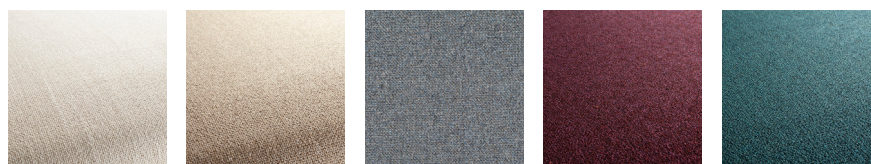

Tessuti / fabrics

CAT.B1

Velvety 091 Velvety 172 Velvety 092 Velvety 196 Velvety 082

CAT.B3

* Cascade 02 18 Cascade 05 03 Cascade 01 21

CAT.B1

* Bonsai Reboot 071 Bonsai Reboot 075 Bonsai Reboot 052 Bonsai Reboot 014 Bonsai Reboot 180

CAT.B1

Si 070 Si 075 Si 092 Si 095 Si 053

EASY TO CLEAN

* I colori dei prodotti, pelli, tessuti, finiture etc... sono indicativi / The colors of the products, leather, fabrics, finishings etc... are indicative.