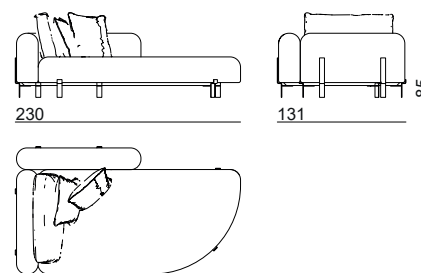

NARA COLLECTION

AMULET 6113

DESCRIZIONE PRODOTTO / PRODUCT DESCRIPTION

La chaise longue Amulet by BizzottoItalia, dalla forma iconica a goccia sottolineata dalle cuciture a vista. Le moderne gambe in metallo spiccano sulla morbidezza delle imbottiture come nastri sottili.

* cuscini esclusi - cushions not included

6113

cm: 230 x 131 x 85 h.

In. : 90 ^{2/4} x 51 ^{2/4} x 33 ^{2/4} h.

circa/about

- specificare orientamento (destra o sinistra)
- Please specify orientation (right or left)