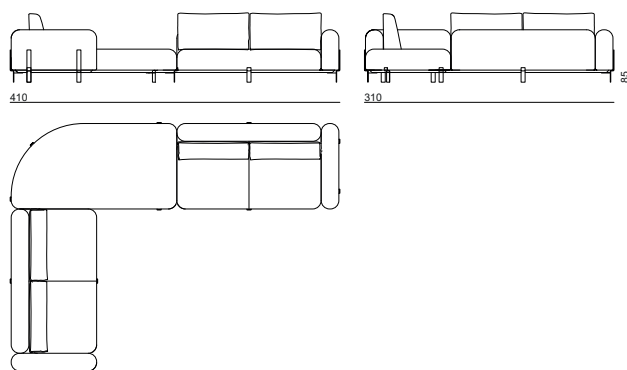

* cuscini decorativi su richiesta - decorative cushions available upon request

6110
cm: 266 x 108 x 85 h.
In. : 104 ^{3/4} x 41 ^{2/4} x 33 ^{2/4} h.
circa/about

FINITURE DISPONIBILI / AVAILABLE FINISHES

*cuscini decorativi su richiesta - decorative cushions available upon request

6111
cm: 410 x 310 x 85 h.
In. : 161 ²/₄ x 122 x 33 ²/₄ h.
circa/about

FINITURE DISPONIBILI / AVAILABLE FINISHES

Gambe in metallo / metal legs