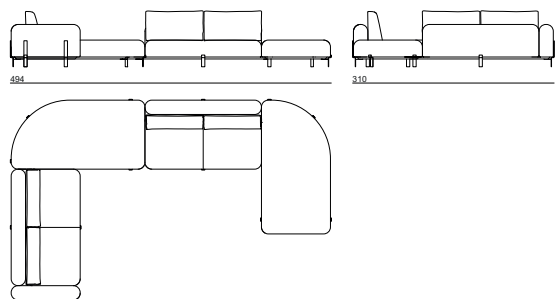

*cuscini decorativi su richiesta - decorative cushions available upon request

6111
cm: 410 x 310 x 85 h.
In. : 161 ²/₄ x 122 x 33 ²/₄ h.
circa/about

FINITURE DISPONIBILI / AVAILABLE FINISHES

Gambe in metallo / metal legs

*cuscini decorativi su richiesta-decorative cushions available upon request

6112
cm: 494 x 310 x 85 h.
In. : 194 ²/₄ x 122 x 33 ²/₄ h.
circa/about

- specificare orientamento (destra o sinistra)
- Please specify orientation (right or left)