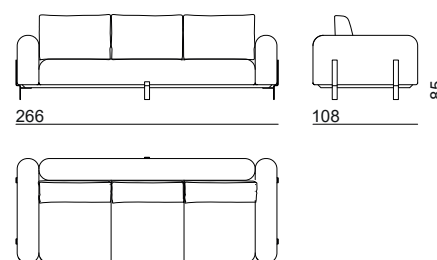

* cuscini decorativi su richiesta - decorative cushions available upon request

6109
cm: 226 x 108 x 85 h.
In. : 89 x 41^{2/4} x 33^{2/4} h.
circa/about

FINITURE DISPONIBILI / AVAILABLE FINISHES

Gambe in metallo / metal legs

* cuscini decorativi su richiesta - decorative cushions available upon request

6110
cm: 266 x 108 x 85 h.
In. : 104 ^{3/4} x 41 ^{2/4} x 33 ^{2/4} h.
circa/about

FINITURE DISPONIBILI / AVAILABLE FINISHES

*cuscini decorativi su richiesta - decorative cushions available upon request

6111
cm: 410 x 310 x 85 h.
In. : 161 ²/₄ x 122 x 33 ²/₄ h.
circa/about

FINITURE DISPONIBILI / AVAILABLE FINISHES

Gambe in metallo / metal legs

*cuscini decorativi su richiesta-decorative cushions available upon request

6112
cm: 494 x 310 x 85 h.
In. : 194 ²/₄ x 122 x 33 ²/₄ h.
circa/about

- specificare orientamento (destra o sinistra)
- Please specify orientation (right or left)