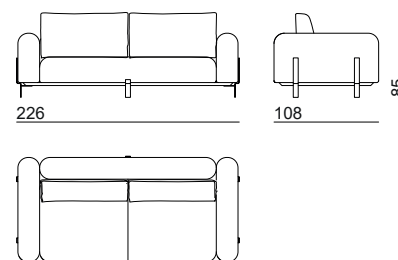

* cuscini decorativi su richiesta - decorative cushions available upon request

6109
cm: 226 x 108 x 85 h.
In. : 89 x 41^{2/4} x 33^{2/4} h.
circa/about

FINITURE DISPONIBILI / AVAILABLE FINISHES

Gambe in metallo / metal legs

* cuscini decorativi su richiesta - decorative cushions available upon request

6110
cm: 266 x 108 x 85 h.
In. : 104 ^{3/4} x 41 ^{2/4} x 33 ^{2/4} h.
circa/about

FINITURE DISPONIBILI / AVAILABLE FINISHES

*cuscini decorativi su richiesta - decorative cushions available upon request

6111
cm: 410 x 310 x 85 h.
In. : 161 ²/₄ x 122 x 33 ²/₄ h.
circa/about

FINITURE DISPONIBILI / AVAILABLE FINISHES

Gambe in metallo / metal legs

*cuscini decorativi su richiesta-decorative cushions available upon request

6112
cm: 494 x 310 x 85 h.
In. : 194 ²/₄ x 122 x 33 ²/₄ h.
circa/about

- specificare orientamento (destra o sinistra)
- Please specify orientation (right or left)