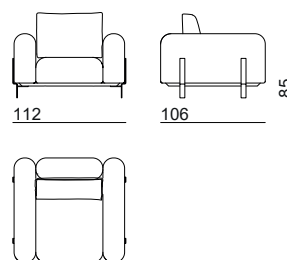

NARA COLLECTION

AMULET 6108

DESCRIZIONE PRODOTTO / PRODUCT DESCRIPTION

La poltrona Amulet by BizzottoItalia offre uno spunto progettuale per arredare ogni ambiente con creatività. Grazie ai suoi cuscini con angoli sagomati che ne enfatizzano le forme, e alle cuciture a vista che ne caratterizzano il design sottolineando il comfort, questa poltrona si distingue per la sua originalità. L'inconfondibile struttura delle gambe in metallo, forgiata come un nastro sottile, aggiunge un tocco di leggerezza e modernità. Disponibile con rivestimenti in pelle o tessuto, dai toni neutri a moderne texture minimal, questa poltrona accentua il design con eleganza.

* cuscini decorativi su richiesta - *Decorative cushions available upon request*

**6108**

cm: 112 x 106 x 85 h.
In. : 44 x 41^{3/4} x 33^{2/4} h.
circa/about

FINITURE DISPONIBILI / AVAILABLE FINISHES

Gambe in metallo / *metal legs*