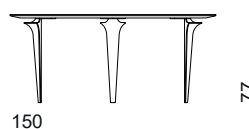

NARA COLLECTION

JETÉ 10.007
10.008

DESCRIZIONE PRODOTTO / PRODUCT DESCRIPTION

Il tavolo rotondo Jeté firmato BizzottoItalia è un elemento d'arredo di design contemporaneo e forte personalità. Caratterizzato da tre gambe in metallo slanciate e dalla forma stilizzata, questo tavolo rappresenta un perfetto equilibrio tra poesia e modernità. Il nome "Jeté" richiama i movimenti eleganti del balletto, mentre la struttura delle gambe evoca la leggiadria di una ballerina in punta di piedi. Il piano rotondo smussato dona ulteriore leggerezza visiva e si integra facilmente in spazi sia classici che moderni. Disponibile in exotic wood, rovere dark o in ceramica effetto marmo, Jeté offre diverse finiture per adattarsi con stile a ogni ambiente. Perfetto per chi cerca un tavolo da pranzo elegante, un pezzo di design per la zona da pranzo, Jeté by BizzottoItalia è la sintesi perfetta tra funzionalità e stile.

The Jeté round table by BizzottoItalia is a furnishing element of contemporary design and strong personality. Defined by its slender, stylized metal legs, this table embodies a perfect balance between poetry and modernity. The name "Jeté" alludes to the graceful movements of ballet, while the leg structure evokes the delicacy of a ballerina poised on tiptoe. Its rounded, beveled top adds an extra touch of visual lightness, blending seamlessly into both classic and modern interiors. Available in exotic wood, dark oak, or marble-effect ceramic, Jeté offers a variety of refined finishes suited to any environment. Ideal for those seeking an elegant dining table or a statement design piece for the dining area, Jeté by BizzottoItalia represents the perfect synthesis of functionality and style.

10.007
cm: Ø 150 x 77 h.
In. : Ø 59 x 30 1/4 h.
KG: 90 MC: 0,35
circa/about

10.008
cm: Ø 180 x 77 h.
In. : Ø 70 3/4 x 30 1/4 h.
KG: 90 MC: 0,35
circa/about

FINITURE DISPONIBILI / AVAILABLE FINISHES

TOP: Ceramic marble effect