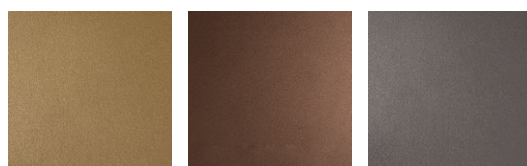

Gambe in metallo / metal legs

OT Ottone RA Rame TI Titanio

* I colori dei prodotti, pelli, tessuti, finiture etc... sono indicativi / The colors of the products, leather, fabrics, finishings etc... are indicative.

* Le grafiche delle lastre sono sempre diverse l'una dall'altra. Non è possibile scegliere il disegno e le venature / The grain of the slabs are always different from one another. It is not possible to choose the grain or the design of the slabs.