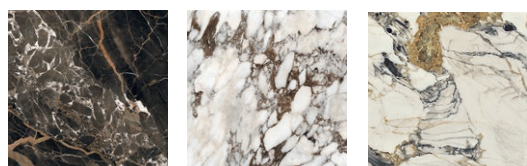

FINITURE DISPONIBILI / AVAILABLE FINISHES

TOP: Ceramic marble effect

Fiume di lava Sentiero innevato Bianco arabescato