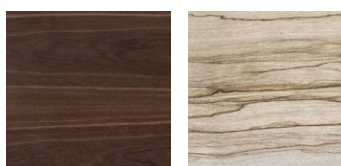

TOP: Essenze / essences

44 Rovere Etna EW Exotic Wood