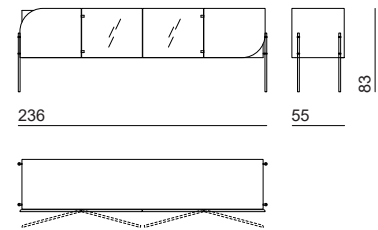

8000
cm: 236 x 55 x 83 h.
In. : 93 x 21^{3/4} x 32^{3/4} h.
circa/about

8000A
cm: 188 x 55 x 83 h.
In. : 74 x 21^{3/4} x 32^{3/4} h.
circa/about

FINITURE DISPONIBILI / AVAILABLE FINISHES

Struttura / Structure

8001
cm: 236 x 55 x 83 h.
In. : 93 x 21^{3/4} x 32^{3/4} h.
circa/about

8001A
cm: 188 x 55 x 83 h.
In. : 74 x 21^{3/4} x 32^{3/4} h.
circa/about

FINITURE DISPONIBILI / AVAILABLE FINISHES

Struttura / Structure