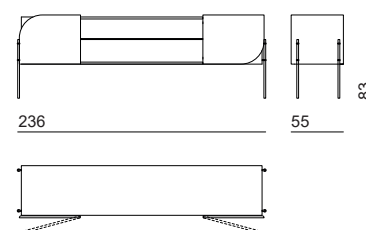

NARA COLLECTION

DROP **8000**
8000A

DESCRIZIONE PRODOTTO / PRODUCT DESCRIPTION

Nella madia moderna Drop by Bizzottoitalia, le incisioni sulle ante in legno creano una sensazione di movimento fluttuante e un tocco contemporaneo. Questa credenza moderna si caratterizza per la leggerezza delle forme, grazie ai tondini in metallo delle gambe che la rendono elegante e slanciata. Disponibile sia nella versione con ante in vetro centrali che nella versione aperta, offre un'alternanza di vuoti e pieni, linee oblique e curve, per un perfetto equilibrio degli opposti. Alla geometria delle forme si contrappone, nella nicchia centrale, il legno esotico, un tocco di preziosità con le sue venature irregolari. Le ante, con un lato spigoloso e l'altro arrotondato, creano un gioco di forme contrastanti che ne esaltano la funzionalità.

In the modern Drop sideboard by Bizzottoitalia, the engravings on the wooden doors create a sensation of floating movement and a contemporary touch. This modern sideboard is characterized by the lightness of its forms, thanks to the metal rods of the legs that make it elegant and slender. Available both in the version with central glass doors and in the open version, it offers an alternation of voids and solids, oblique lines and curves, for a perfect balance of opposites. The geometry of the forms is contrasted in the central niche by exotic wood, adding a touch of preciousness with its irregular grains. The doors, with one angular side and the other rounded, create a play of contrasting shapes that enhance its functionality.

8000
cm: 236 x 55 x 83 h.
In. : 93 x 21^{3/4} x 32^{3/4} h.
circa/about

8000A
cm: 188 x 55 x 83 h.
In. : 74 x 21^{3/4} x 32^{3/4} h.
circa/about

FINITURE DISPONIBILI / AVAILABLE FINISHES

Struttura / Structure

8001
cm: 236 x 55 x 83 h.
In. : 93 x 21^{3/4} x 32^{3/4} h.
circa/about

8001A
cm: 188 x 55 x 83 h.
In. : 74 x 21^{3/4} x 32^{3/4} h.
circa/about

FINITURE DISPONIBILI / AVAILABLE FINISHES

Struttura / Structure