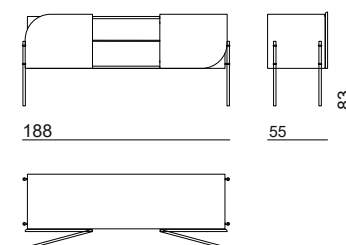

NARA COLLECTION

DROP **8000**
8000A

DESCRIZIONE PRODOTTO / PRODUCT DESCRIPTION

Nella madia moderna Drop by Bizzottoitalia, le incisioni sulle ante in legno creano una sensazione di movimento fluttuante e un tocco contemporaneo. Questa credenza moderna si caratterizza per la leggerezza delle forme, grazie ai tondini in metallo delle gambe che la rendono elegante e slanciata. Disponibile sia nella versione con ante in vetro centrali che nella versione aperta, offre un'alternanza di vuoti e pieni, linee oblique e curve, per un perfetto equilibrio degli opposti. Alla geometria delle forme si contrappone, nella nicchia centrale, il legno esotico, un tocco di preziosità con le sue venature irregolari. Le ante, con un lato spigoloso e l'altro arrotondato, creano un gioco di forme contrastanti che ne esaltano la funzionalità.

In the modern Drop sideboard by Bizzottoitalia, the engravings on the wooden doors create a sensation of floating movement and a contemporary touch. This modern sideboard is characterized by the lightness of its forms, thanks to the metal rods of the legs that make it elegant and slender. Available both in the version with central glass doors and in the open version, it offers an alternation of voids and solids, oblique lines and curves, for a perfect balance of opposites. The geometry of the forms is contrasted in the central niche by exotic wood, adding a touch of preciousness with its irregular grains. The doors, with one angular side and the other rounded, create a play of contrasting shapes that enhance its functionality.

8000
cm: 236 x 55 x 83 h.
In. : 93 x 21^{3/4} x 32^{3/4} h.
circa/about

8000A
cm: 188 x 55 x 83 h.
In. : 74 x 21^{3/4} x 32^{3/4} h.
circa/about

FINITURE DISPONIBILI / AVAILABLE FINISHES

Struttura / Structure

8001
cm: 236 x 55 x 83 h.
In. : 93 x 21^{3/4} x 32^{3/4} h.
circa/about

8001A
cm: 188 x 55 x 83 h.
In. : 74 x 21^{3/4} x 32^{3/4} h.
circa/about

FINITURE DISPONIBILI / AVAILABLE FINISHES

Struttura / Structure