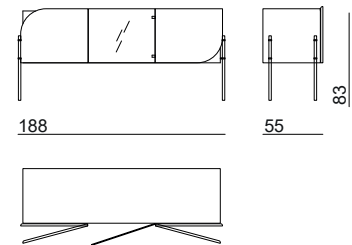

8000
cm: 236 x 55 x 83 h.
In. : 93 x 21^{3/4} x 32^{3/4} h.
circa/about

8000A
cm: 188 x 55 x 83 h.
In. : 74 x 21^{3/4} x 32^{3/4} h.
circa/about

FINITURE DISPONIBILI / AVAILABLE FINISHES

Struttura / Structure

DROP 8001
8001A

porte a vetri /
Glass doors

DESCRIZIONE PRODOTTO / PRODUCT DESCRIPTION

Nella madia moderna Drop by BizzottoItalia, le incisioni sulle ante in legno creano una sensazione di movimento fluttuante e un tocco contemporaneo. Questa credenza moderna si caratterizza per la leggerezza delle forme, grazie ai tondini in metallo delle gambe che la rendono elegante e slanciata. Disponibile sia nella versione con ante in vetro centrali che nella versione aperta, offre un'alternanza di vuoti e pieni, linee oblique e curve, per un perfetto equilibrio degli opposti. Alla geometria delle forme si contrappone, nella nicchia centrale, il legno esotico, un tocco di preziosità con le sue venature irregolari. Le ante, con un lato spigoloso e l'altro arrotondato, creano un gioco di forme contrastanti che ne esaltano la funzionalità.

8001
cm: 236 x 55 x 83 h.
In. : 93 x 21^{3/4} x 32^{3/4} h.
circa/about

8001A
cm: 188 x 55 x 83 h.
In. : 74 x 21^{3/4} x 32^{3/4} h.
circa/about

FINITURE DISPONIBILI / AVAILABLE FINISHES

Struttura / Structure