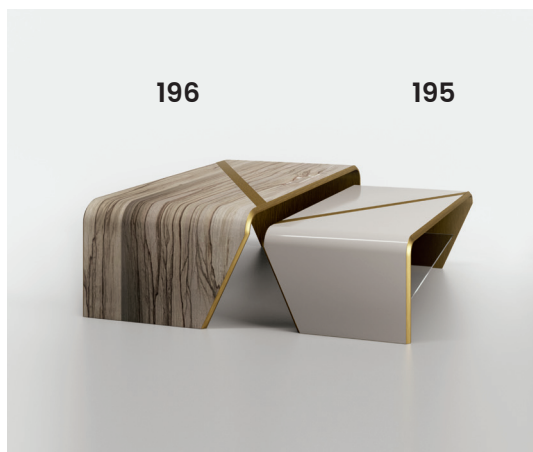

NARA COLLECTION

AKASHI 195 + 196

DESCRIZIONE PRODOTTO / PRODUCT DESCRIPTION

I tavolini Akashi by BizzottoItalia, sono progettati per essere posizionati singolarmente o sovrapposti tra loro. Nella versione in legno esotico, le venature rivestono la superficie, donando un tocco di eleganza ad ogni ambiente. L'estetica minimale di questi tavolini moderni è sottolineata dalle giocose geometrie. La versione più bassa del tavolino laccato è disponibile in diverse varianti di colore per uno stile giocoso e personale. È dotato di un ripiano in vetro, rendendolo così un complemento d'arredo ancora più funzionale. Gli inserti obliqui e i profili con laccature metalliche sottolineano l'irregolarità della geometria.

"The Akashi coffee tables by BizzottoItalia, are designed to be positioned individually or stacked together. In the exotic wood version, the grain patterns adorn the surface, adding a touch of elegance to any environment. The minimal aesthetics of these modern tables are highlighted by playful geometries. The lower version of the lacquered table is available in different color variants for a playful and personal style. It features a glass shelf, making it an even more functional piece of furniture. The oblique inserts and profiles with metallic lacquers emphasize the irregularity of the geometry."

196
cm: 120 x 70 x 42 h.
In. : 47 1/4 x 27 2/4 x 16 2/4 h.
circa/about

195
cm: 100 x 56 x 35 h.
In. : 39 1/4 x 22 x 13 3/4 h.
circa/about

FINITURE DISPONIBILI / AVAILABLE FINISHES

AKASHI 196

EW Exotic Wood