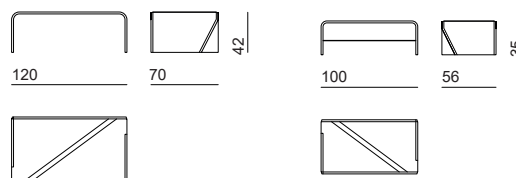

NARA COLLECTION

AKASHI 195 + 196

DESCRIZIONE PRODOTTO / PRODUCT DESCRIPTION

I tavolini Akashi by BizzottoItalia, sono progettati per essere posizionati singolarmente o sovrapposti tra loro. Nella versione in legno esotico, le venature rivestono la superficie, donando un tocco di eleganza ad ogni ambiente. L'estetica minimale di questi tavolini moderni è sottolineata dalle giocose geometrie. La versione più bassa del tavolino laccato è disponibile in diverse varianti di colore per uno stile giocoso e personale. È dotato di un ripiano in vetro, rendendolo così un complemento d'arredo ancora più funzionale. Gli inserti obliqui e i profili con laccature metalliche sottolineano l'irregolarità della geometria.

"The Akashi coffee tables by BizzottoItalia, are designed to be positioned individually or stacked together. In the exotic wood version, the grain patterns adorn the surface, adding a touch of elegance to any environment. The minimal aesthetics of these modern tables are highlighted by playful geometries. The lower version of the lacquered table is available in different color variants for a playful and personal style. It features a glass shelf, making it an even more functional piece of furniture. The oblique inserts and profiles with metallic lacquers emphasize the irregularity of the geometry."

196
cm: 120 x 70 x 42 h.
In. : 47 1/4 x 27 2/4 x 16 2/4 h.
circa/about

195
cm: 100 x 56 x 35 h.
In. : 39 1/4 x 22 x 13 3/4 h.
circa/about

FINITURE DISPONIBILI / AVAILABLE FINISHES

AKASHI 196

EW Exotic Wood