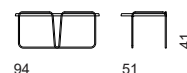

NARA COLLECTION

193
Versione monocolore/
Single-color version

193
Versione monocolore/
Two-tone version

194

HANAMI 193+ 194

DESCRIZIONE PRODOTTO / PRODUCT DESCRIPTION

I tavolini componibili Hanami by BizzottoItalia, accostati tra loro come i ciliegi in fiore, creano eleganti e creative composizioni nello spazio. I top dei tavolini, disponibili in legno laccato o essenza, sono sorretti da una struttura in tubolare metallico, una soluzione di continuità che esalta l'effetto di grande leggerezza. Progettati per essere accostati tra loro in infinite composizioni creative, grazie alle loro forme leggiadre consentono una spensierata libertà progettuale e compositiva.

193
cm: 94 x 51 x 34 h.
In. : 37 x 20 x 13 ²/₄ h.
circa/about

194
cm: 94 x 51 x 41 h.
In. : 37 x 20 x 16 ¹/₄ h.
circa/about

FINITURE DISPONIBILI / AVAILABLE FINISHES

TOP: Versione monocolore - Single-color version