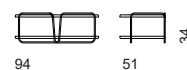

NARA COLLECTION

193
Versione monocolore/
Single-color version

193
Versione monocolore/
Two-tone version

194

HANAMI 193+ 194

DESCRIZIONE PRODOTTO / PRODUCT DESCRIPTION

I tavolini componibili Hanami by BizzottoItalia, accostati tra loro come i ciliegi in fiore, creano eleganti e creative composizioni nello spazio. I top dei tavolini, disponibili in legno laccato o essenza, sono sorretti da una struttura in tubolare metallico, una soluzione di continuità che esalta l'effetto di grande leggerezza. Progettati per essere accostati tra loro in infinite composizioni creative, grazie alle loro forme leggiadre consentono una spensierata libertà progettuale e compositiva.

193
cm: 94 x 51 x 34 h.
In. : 37 x 20 x 13 ²/₄ h.
circa/about

194
cm: 94 x 51 x 41 h.
In. : 37 x 20 x 16 ¹/₄ h.
circa/about

FINITURE DISPONIBILI / AVAILABLE FINISHES

TOP: Versione monocolore - Single-color version