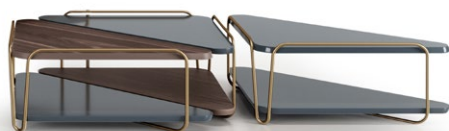

NARA COLLECTION

193
Versione monocolore/
Single-color version

193
Versione monocolore/
Two-tone version

194

HANAMI 193+ 194

DESCRIZIONE PRODOTTO / PRODUCT DESCRIPTION

I tavolini componibili Hanami by BizzottoItalia, accostati tra loro come i ciliegi in fiore, creano eleganti e creative composizioni nello spazio. I top dei tavolini, disponibili in legno laccato o essenza, sono sorretti da una struttura in tubolare metallico, una soluzione di continuità che esalta l'effetto di grande leggerezza. Progettati per essere accostati tra loro in infinite composizioni creative, grazie alle loro forme leggiadre consentono una spensierata libertà progettuale e compositiva.

The Hanami modular coffee tables by BizzottoItalia, inspired by cherry blossoms, create elegant and creative furnishing compositions. The tabletops, available in lacquered wood or veneer, are supported by a tubular metal structure, offering a seamless design that enhances the lightness of the overall design. These modular tables are designed to be arranged together in countless creative compositions, allowing for carefree design and compositional freedom. Ideal for enriching any space with style and functionality, the Hanami coffee tables are the perfect choice for those seeking elegance and versatility in furniture.

193
cm: 94 x 51 x 34 h.
In. : 37 x 20 x 13 ²/₄ h.
circa/about

194
cm: 94 x 51 x 41 h.
In. : 37 x 20 x 16 ¹/₄ h.
circa/about

FINITURE DISPONIBILI / AVAILABLE FINISHES

TOP: Versione monocolore - Single-color version

GT Grigio Tortora SV Savana SE Senape GG Graphite 44 Rovere Etna

CN Grigio Cenere VS Verde Salvia NR Azzurro Nordico PA Blu Pavone EW Exotic Wood

Gambe in metallo / metal legs

OT Ottone RA Rame

TI Titanio