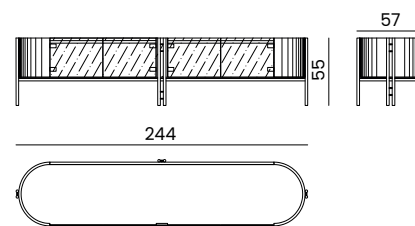

ATMOSPHERA COLLECTION

IKAT 988

DESCRIZIONE PRODOTTO / PRODUCT DESCRIPTION

Parte della collezione Ikat, la madia bassa si distingue per l'equilibrio raffinato tra sobrietà formale e geometrie arrotondate. Le ante frontali in vetro, scandite da sottili tondini creano un gioco visivo di leggerezza e simmetria, valorizzando i volumi con angoli morbidi e proporzioni armoniose. Disponibile in una vasta gamma di colori laccati, con finitura opaca o lucida, la credenza bassa Ikat si inserisce con naturalezza sia in ambienti minimalisti sia in contesti più classici, grazie al design dalle forme senza tempo. Il top incassato e la struttura lineare accentuano il profilo slanciato, mentre i piedini sottili donano all'insieme un tocco contemporaneo. Perfetta anche come retrodivano, è un complemento d'arredo che interpreta lo stile moderno con eleganza e carattere.

Part of the Ikat collection, the low sideboard stands out for its refined balance between formal restraint and rounded geometry. The front glass doors, accented by slender rods that also define the base, create a visual interplay of lightness and symmetry, enhancing the volumes with soft angles and harmonious proportions. Available in a wide range of lacquered colors, with matte or glossy finishes, the Ikat low sideboard integrates naturally into both minimalist and more classic interiors, thanks to its timelessly shaped design. The recessed top and linear structure accentuate its slender profile, while the slim legs lift the whole composition, adding a contemporary touch. Perfect also behind a sofa, it's a furnishing piece that expresses modern style with elegance and character.

988
cm : 244 x 57 x 55 h.
In. : 96 x 22 ²/₄ x 21 ³/₄ h.
circa / about

FINITURE DISPONIBILI / AVAILABLE FINISHES

Struttura + top / structure + top

SV Savana GT Grigio Tortora CN Grigio Cenere

Ante / doors

Vetro bronzo /
bronze glass