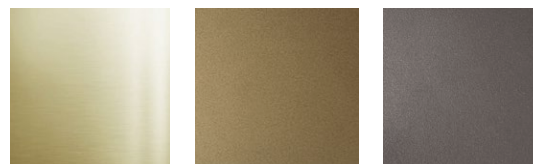

ATMOSPHERA COLLECTION

IKAT 988

DESCRIZIONE PRODOTTO / PRODUCT DESCRIPTION

Parte della collezione Ikat, la madia bassa si distingue per l'equilibrio raffinato tra sobrietà formale e geometrie arrotondate. Le ante frontali in vetro, scandite da sottili tondini creano un gioco visivo di leggerezza e simmetria, valorizzando i volumi con angoli morbidi e proporzioni armoniose. Disponibile in una vasta gamma di colori laccati, con finitura opaca o lucida, la credenza bassa Ikat si inserisce con naturalezza sia in ambienti minimalisti sia in contesti più classici, grazie al design dalle forme senza tempo. Il top incassato e la struttura lineare accentuano il profilo slanciato, mentre i piedini sottili donano all'insieme un tocco contemporaneo. Perfetta anche come retrodivano, è un complemento d'arredo che interpreta lo stile moderno con eleganza e carattere.

Part of the Ikat collection, the low sideboard stands out for its refined balance between formal restraint and rounded geometry. The front glass doors, accented by slender rods that also define the base, create a visual interplay of lightness and symmetry, enhancing the volumes with soft angles and harmonious proportions. Available in a wide range of lacquered colors, with matte or glossy finishes, the Ikat low sideboard integrates naturally into both minimalist and more classic interiors, thanks to its timelessly shaped design. The recessed top and linear structure accentuate its slender profile, while the slim legs lift the whole composition, adding a contemporary touch. Perfect also behind a sofa, it's a furnishing piece that expresses modern style with elegance and character.

Gambe / legs

RG Reflex gold BI Bronzo antico CF Canna di fucile

BW Brown GG Graphite PA Blu Pavone

Variante top / top variant

Specchio bronzo
/ bronze mirror