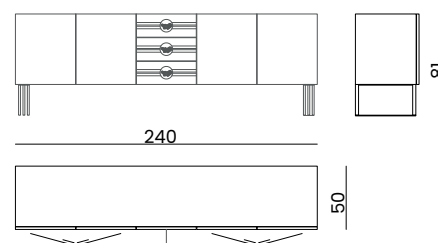

980

cm : 240 x 50 x 81 h.
In. : 94 ²/₄ x 19 ²/₄ x 31 ¹/₄ h.
circa / about

FINITURE DISPONIBILI / AVAILABLE FINISHES

Struttura / structure

TW Thai Wood

BM Bianco madreperla

CP Crema madreperla

GM Grigio madreperla

999
 cm : 170 x 50 x 81 h.
 In. : 67 x 19 2/4 x 31 3/4 h.
 circa / about

FINITURE DISPONIBILI / AVAILABLE FINISHES

Struttura / structure

TW Thai Wood

BM Bianco madreperla

CP Crema madreperla

GM Grigio madreperla