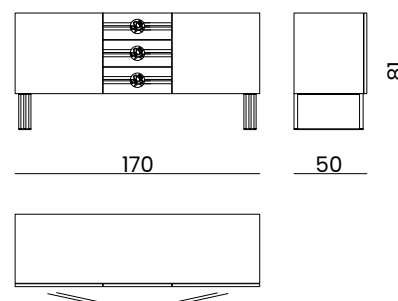

980

cm : 240 x 50 x 81 h.
In. : 94 ²/₄ x 19 ²/₄ x 31 ¹/₄ h.
circa / about

FINITURE DISPONIBILI / AVAILABLE FINISHES

Struttura / structure

TW Thai Wood

BM Bianco madreperla

CP Crema madreperla

GM Grigio madreperla

999
 cm : 170 x 50 x 81 h.
 In. : 67 x 19 2/4 x 31 3/4 h.
 circa / about

FINITURE DISPONIBILI / AVAILABLE FINISHES

Struttura / structure

TW Thai Wood

BM Bianco madreperla

CP Crema madreperla

GM Grigio madreperla