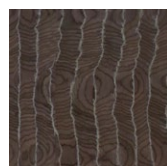

FINITURE DISPONIBILI / AVAILABLE FINISHES

Struttura / structure

TW Thai Wood