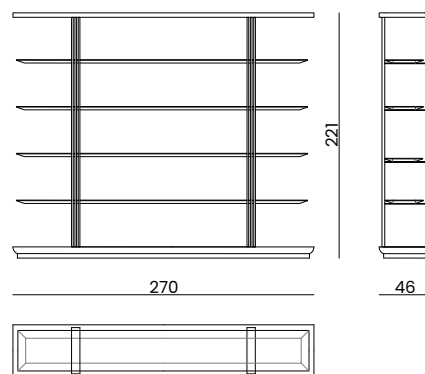

SYMPHONY - INFINITY COLLECTION

INFINITY 978

DESCRIZIONE PRODOTTO / PRODUCT DESCRIPTION

La libreria Infinity by BizzottoItalia nasce dalla fusione tra la forza del metallo e la preziosità del legno Erable. Disponibile anche in un'ampia palette di finiture laccate per consentire la massima personalizzazione. Questa libreria bifacciale ha una duplice funzione sia come elemento free standing e divisorio al centro di un ambiente, sia come libreria a muro. Le parti metalliche possono essere realizzate in cromo oppure oro 24 carati per impreziosirne ancor più l'estetica. La libreria Infinity rappresenta un equilibrio perfetto tra funzionalità e lusso, rendendo ogni ambiente esclusivo e raffinato.

The Infinity bookcase by BizzottoItalia is born from the fusion of the strength of metal and the preciousness of Erable wood. It is also available in a wide range of lacquered finishes to allow for maximum customization. This double-sided bookcase has a dual function, both as a free-standing and dividing element in the center of a space and as a wall-mounted bookcase. The metal parts can be made in chrome or 24-carat gold to further enhance its aesthetics. The Infinity bookcase represents a perfect balance between functionality and luxury, making every environment exclusive and refined.

978
 cm : 270 x 46 x 221 h.
 In. : 106 1/4 x 18 x 87 h.
 circa / about

FINITURE DISPONIBILI / AVAILABLE FINISHES

Bicolore (laccatura + legno Erable) /
 Two-tone (lacquering + Erable wood)

CP Crema
 madreperla