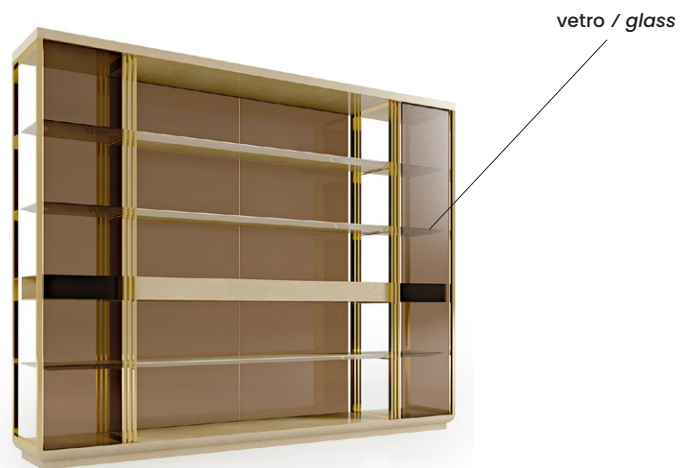

SYMPHONY - INFINITY COLLECTION

INFINITY 977

DESCRIZIONE PRODOTTO / PRODUCT DESCRIPTION

La perfetta combinazione di versatilità ed eleganza prende forma in Infinity, la libreria bifacciale di Bizzotto Italia. Le sue finiture laccate e le parti metalliche, disponibili in oro 24 carati o cromo, ne fanno un autentico capolavoro d'arredo. Le ante in vetro integrato permettono di utilizzarla anche come vetrina, unendo funzionalità e stile in un unico elemento. Le mensole smussate aggiungono un ulteriore tocco di ricercatezza, creando un equilibrio armonioso tra solidità e leggerezza. Infinity può essere utilizzata come elemento centrale e divisorio all'interno di un open space. È disponibile sia in versione interamente laccata, sia in una raffinata finitura bicolore: crema madreperla abbinata al legno di Erable, per un effetto ancora più lussuoso.

The perfect combination of versatility and elegance takes shape in Infinity, the double-sided bookcase by Bizzotto Italia. Its lacquered finishes and metal components—available in 24-karat gold or chrome—make it a true design masterpiece. Integrated glass doors allow it to function as both a bookcase and a showcase, merging practicality and style in a single statement piece. Beveled shelves add an extra touch of sophistication, creating a harmonious balance between solidity and lightness. Infinity can serve as a central feature or room divider within an open space. It is available in a fully lacquered version or in a refined two-tone finish: mother-of-pearl cream paired with Erable wood, for an even more luxurious effect.

977
cm : 270 x 46 x 221 h.
In. : 106 1/4 x 18 x 87 h.
circa / about

FINITURE DISPONIBILI / AVAILABLE FINISHES

Bicolore (laccatura + legno Erable) /
Two-tone (lacquering + Erable wood)

CP Crema
madreperla