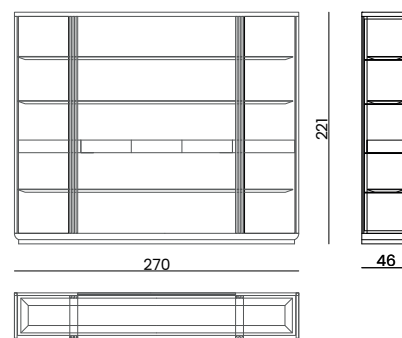

SYMPHONY - INFINITY COLLECTION

INFINITY 977

DESCRIZIONE PRODOTTO / PRODUCT DESCRIPTION

La perfetta combinazione di versatilità ed eleganza prende forma in Infinity, la libreria bifacciale di Bizzotto Italia. Le sue finiture laccate e le parti metalliche, disponibili in oro 24 carati o cromo, ne fanno un autentico capolavoro d'arredo. Le ante in vetro integrato permettono di utilizzarla anche come vetrina, unendo funzionalità e stile in un unico elemento. Le mensole smussate aggiungono un ulteriore tocco di ricercatezza, creando un equilibrio armonioso tra solidità e leggerezza. Infinity può essere utilizzata come elemento centrale e divisorio all'interno di un open space. È disponibile sia in versione interamente laccata, sia in una raffinata finitura bicolore: crema madreperla abbinata al legno di Erable, per un effetto ancora più lussuoso.

The perfect combination of versatility and elegance takes shape in Infinity, the double-sided bookcase by Bizzotto Italia. Its lacquered finishes and metal components—available in 24-karat gold or chrome—make it a true design masterpiece. Integrated glass doors allow it to function as both a bookcase and a showcase, merging practicality and style in a single statement piece. Beveled shelves add an extra touch of sophistication, creating a harmonious balance between solidity and lightness. Infinity can serve as a central feature or room divider within an open space. It is available in a fully lacquered version or in a refined two-tone finish: mother-of-pearl cream paired with Erable wood, for an even more luxurious effect.

977
cm : 270 x 46 x 221 h.
In. : 106 1/4 x 18 x 87 h.
circa / about

FINITURE DISPONIBILI / AVAILABLE FINISHES

Bicolore (laccatura + legno Erable) /
Two-tone (lacquering + Erable wood)

CP Crema
madreperla