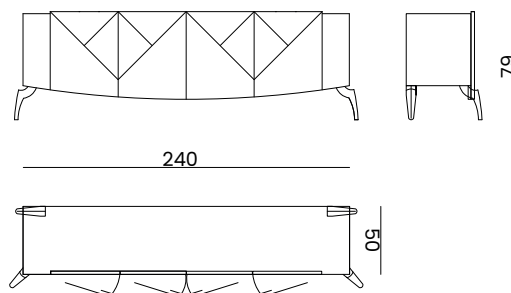

DESCRIZIONE PRODOTTO / PRODUCT DESCRIPTION

La credenza Symphony by Bizzottoitalia presenta forme eleganti e curve in contrapposizione con le geometrie delle ante incise. Questa madia offre un tocco di raffinatezza grazie alle delicate finiture in madreperla abbinata al legno di Erable. È disponibile anche nella versione con ante in tonalità bronzo spazzolato per un effetto più luxury e decorativo. Le gambe curvate, con finitura effetto metallo, conferiscono un senso di leggerezza. L'eleganza senza tempo delle sue forme la rende adatta a un ambiente sia classico che moderno, rendendo ogni spazio più prestigioso e raffinato.

The Symphony sideboard by Bizzottoitalia features elegant and curved shapes in contrast with the geometric engraved doors. This sideboard offers a touch of refinement thanks to the delicate mother-of-pearl finishes paired with Erable wood. It is also available in a version with doors in brushed bronze tones for a more luxurious and decorative effect. The curved legs, with a metal-effect finish, confer a sense of lightness. The timeless elegance of its shapes makes it suitable for both classic and modern environments, making any space more prestigious and refined.

976
 cm : 240 x 50 x 79 h.
 In. : 94 ²/₄ x 19 ²/₄ x 31 ¹/₄ h.
 circa / about

FINITURE DISPONIBILI / AVAILABLE FINISHES

Struttura
/ structure

Ante / doors

Gambe / legs

+

CP Crema
madreperla

ER Erable