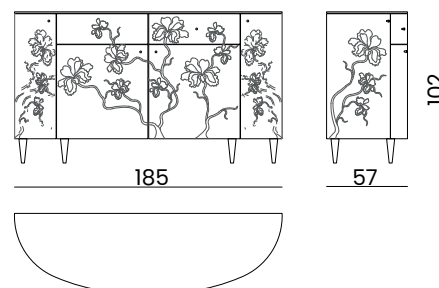

ATMOSPHERA COLLECTION

IRIS 924FL

DESCRIZIONE PRODOTTO / PRODUCT DESCRIPTION

La madia Iris by BizzottoItalia con la sua forma bombata, racchiude in sé un'eleganza senza tempo. Un delicato rilievo di fiori ne esalta le forme. Disponibile sia nella versione monocromatica più moderna e discreta che nella versione con fiori in bronzo antico che si stagliano sulle superfici laccate per dare un tocco più raffinato. Una credenza che offre diverse possibilità di personalizzazione grazie ad una palette cromatica ricercata.

The Iris sideboard by BizzottoItalia with its rounded shape embodies timeless elegance. A delicate floral relief enhances its forms. It is available in both the more modern and discreet monochromatic version, and the version with antique bronze flowers that stand out against the lacquered surfaces for a more refined touch. The presence of drawers allows it to be placed in various settings, both day and night. A sideboard that offers various customization possibilities thanks to a refined color palette.

924FL
cm : 185 x 57 x 102 h.
In. : 72 ^{3/4} x 22 ^{2/4} x 40 ^{1/4} h.
circa / about

FINITURE DISPONIBILI / AVAILABLE FINISHES

struttura + gambe / structure + legs

GT Grigio Tortora

CN Grigio Cenere

SV Savana