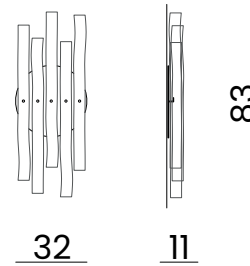

32

11

80

7019

cm : 32 x 11 x 80 h.

In. : 12 ^{2/4} x 4 ^{1/4} x 31 ^{2/4} h.

circa / about

FINITURE DISPONIBILI / AVAILABLE FINISHES

Elementi in ceramica fatta a mano disponibili in 4 colori: bianco, oro, platino e antracite.

Handmade ceramic elements available in four colors: white, gold, platinum, and anthracite.