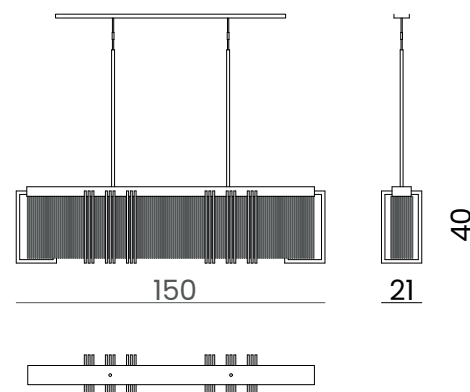

DESCRIZIONE PRODOTTO / PRODUCT DESCRIPTION

Le lampade a sospensione Infinity di BizzottoItalia, con il loro elegante corpo in vetro e metallo, rappresentano una scelta versatile e sofisticata per qualsiasi stile di arredamento. La luce diffusa che emanano crea un'atmosfera calda e accogliente, queste lampade non solo illuminano lo spazio, ma aggiungono anche un tocco di eleganza e modernità, rendendole un complemento ideale per qualsiasi progetto di interior design.

7011
cm : 150 x 21
In. : 59 x 8 1/4
circa / about

FINITURE DISPONIBILI / AVAILABLE FINISHES

Finiture galvanica - galvanised finishes

24 kt oro / gold

cromo / chrome

+

Vetro / glass