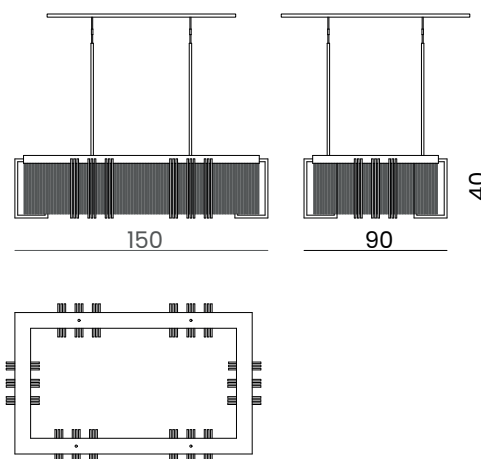

DESCRIZIONE PRODOTTO / PRODUCT DESCRIPTION

Le lampade a sospensione Infinity di BizzottoItalia, con il loro elegante corpo in vetro e metallo, rappresentano una scelta versatile e sofisticata per qualsiasi stile di arredamento. La luce diffusa che emanano crea un'atmosfera calda e accogliente, queste lampade non solo illuminano lo spazio, ma aggiungono anche un tocco di eleganza e modernità, rendendole un complemento ideale per qualsiasi progetto di interior design.

7010
cm: 150 x 90
In. : 59 x 35 ^{2/4}
circa / about

FINITURE DISPONIBILI / AVAILABLE FINISHES

Finiture galvanica - galvanised finishes

24 kt oro / gold

cromo / chrome

+

Vetro / glass