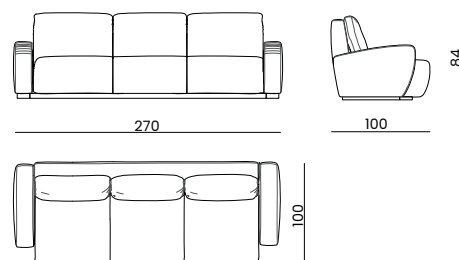

6093

cm : 270 x 100 x 84 h.
In. : 106 1/4 x 39 1/4 x 33 h.
circa / about