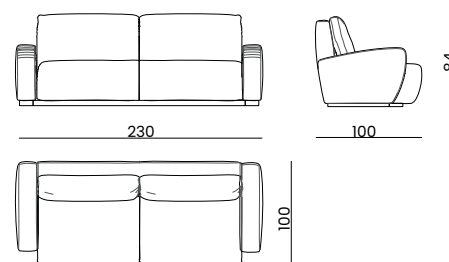

*Cuscini decorativi su richiesta - decorative cushions available upon request

6092

cm : 230 x 100 x 84 h.
In. : 90 ²/₄ x 39 ¹/₄ x 33 h.
circa / about

FINITURE DISPONIBILI / AVAILABLE FINISHES

Zoccolo / Base

*Cuscini decorativi su richiesta - decorative cushions available upon request

6093

cm : 270 x 100 x 84 h.
In. : 106 1/4 x 39 1/4 x 33 h.
circa / about

FINITURE DISPONIBILI / AVAILABLE FINISHES

zoccolo / Base