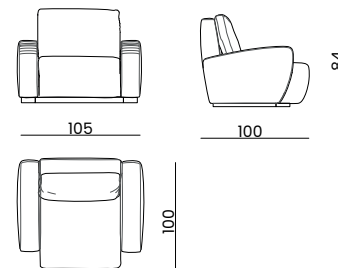

\* cuscini decorativi su richiesta / *Decorative cushions available upon request*

**6091**

cm : 105 x 100 x 84 h.  
In. : 41 1/4 x 39 1/4 x 33 h.  
circa / about