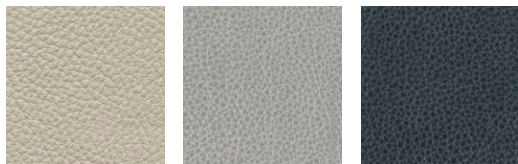

#### FINITURE DISPONIBILI / AVAILABLE FINISHES

Zoccolo / Base

**RG** Reflex gold

**BI** Bronzo antico

**RC** Reflex chrome

**CF** Canna di fucile

Pelli / leathers

CAT.B2

New Classic 834 New Classic 971 New Classic 932 New Classic 823 New Classic 825

CAT.B1

Vogue 6038 Vogue 6024 Vogue 6032

CAT.B2

Nabuk 15 Nabuk 6 Nabuk KA 1712 Nabuk 18

CAT.B2

Mediterraneo 14 Mediterraneo 13

Tessuti / fabrics