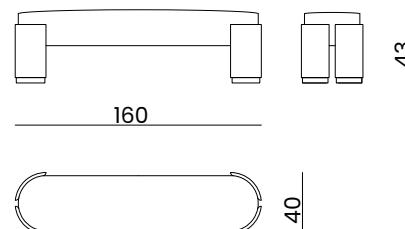

**DESCRIZIONE PRODOTTO / PRODUCT DESCRIPTION**

La panca Ikat by BizzottoItalia è un complemento d'arredo dal design sofisticato. Utilizzabile come panca ai piedi del letto o all'interno di una cabina armadio, si presta allo stesso tempo come seduta aggiuntiva anche in una zona living. La combinazione della morbida seduta imbottita con la particolare forma curvata delle gambe crea un equilibrio perfetto tra comfort e stile.

*The Ikat bench by BizzottoItalia is a sophisticated complement. It can be used as a bench at the foot of the bed or inside a walk-in closet, and it also serves as an additional seat in a living area. The combination of the soft padded seat with the uniquely curved legs creates a perfect balance between comfort and style.*

**6070**  
cm : 160 x 40 x 43 h.  
In. : 63 x 15 <sup>3/4</sup> x 17 h.  
circa / about

**FINITURE DISPONIBILI / AVAILABLE FINISHES**

**Struttura / structure**

**GT** Grigio Tortora    **SV** Savana

**Base**