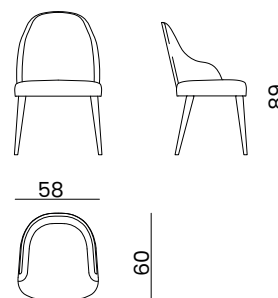

Può essere realizzata in versione bicolore, con tessuti differenti tra schiena e parte frontale, creando un gioco di contrasti. Oppure, può essere personalizzata con trapuntatura esterna sul retro dello schienale e sui poggiatesta laterali. Questo dettaglio sartoriale aggiunge raffinatezza e texture visiva, valorizzando il profilo elegante della sedia.

Ideal for dining areas or refined lounge spaces. Thoughtfully crafted details, such as tapered legs and artisanal finishes, complete its sophisticated character.

6068

cm : 58 x 60 x 89 h.
In. : 24 ³/₄ x 23 ¹/₄ x 33 h.
circa / about