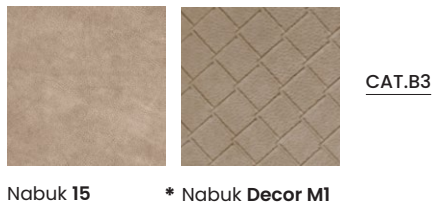

FINITURE DISPONIBILI / AVAILABLE FINISHES

Gambe / legs

RG Reflex gold

BI Bronzo antico

SV Savana

RC Reflex chrome

CF Canna di fucile

GG Graphite

DUNE 6068

Pelli / leathers

Pelle / leather

Seduta / seat Schienale / back

Tessuti / fabrics

* I colori dei prodotti, pelli, tessuti, finiture etc... sono indicativi / The colors of the products, leather, fabrics, finishings etc... are indicative