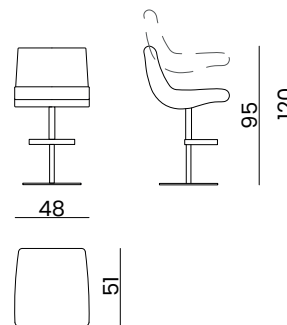

6067

cm 48 x 51 - regolabile h.

In. : 19 x 20 - adjustable h.

circa / about

FINITURE DISPONIBILI / AVAILABLE FINISHES

Base

cromo / chrome

oro 24 KT /
24 KT gold