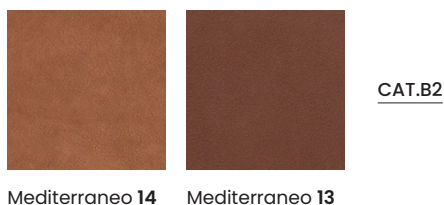

Parti metalliche in finitura galvanica / metal parts in galvanic finish

cromo / chrome

oro 24 KT / 24 kT gold

GT Grigio Tortora

SV Savana

GG Graphite

BW Brown

SP Seppia

Pelli / leathers

Tessuti / fabrics

* I colori dei prodotti, pelli, tessuti, finiture etc... sono indicativi / The colors of the products, leather, fabrics, finishings etc... are indicative

* Bonsai Reboot sostituisce il tessuto Muse / Bonsai Reboot replace the Muse fabric.