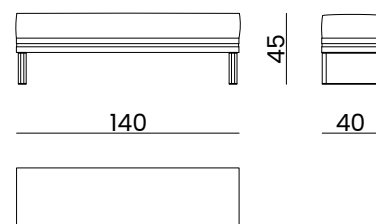

DESCRIZIONE PRODOTTO / PRODUCT DESCRIPTION

La panca Infinity by BizzottoItalia è un complemento raffinato dall'estetica lineare e decisa. Le gambe in metallo sono disponibili in finitura galvanica cromo o oro 24 kt. Una preziosità enfatizzata dagli inserti in lamina e dal contrasto dell'essenza in Thai-Wood. Una proposta d'arredo pensata per la zona notte, come elemento da posizionare ai piedi del letto o all'interno di una cabina armadio. Con il suo appeal luxury, dona un tocco di personalità e maestosità a ogni ambiente.

6058
cm: 140 x 40 x 45 h.
In. : 55 x 15 ³/₄ x 17 ³/₄
circa / about

FINITURE DISPONIBILI / AVAILABLE FINISHES

Struttura / structure

TW Thai Wood

BM Bianco madreperla

CP Crema madreperla

GM Grigio madreperla

G1 Grigio Impero madreperla