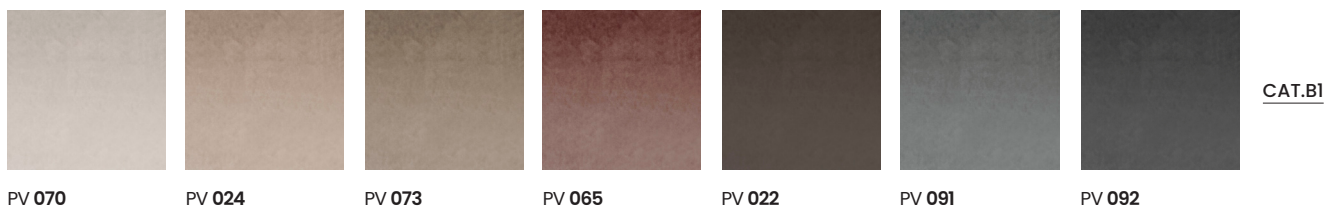

Tessuti / fabrics

* I colori dei prodotti, pelli, tessuti, finiture etc... sono indicativi / The colors of the products, leather, fabrics, finishings etc... are indicative

* Bonsai Reboot sostituisce il tessuto Muse / Bonsai Reboot replace the Muse fabric.

* Il tessuto Manny non passa il test ignifugo per la certificazione BS5852 / The fabric "Manny" does not pass the BS5852 fire resistance certification.