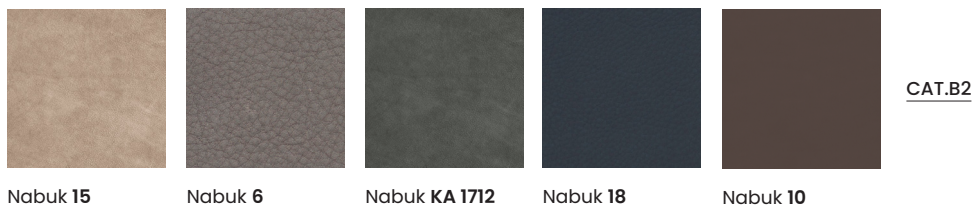

Parti metalliche in finitura galvanica / metal parts in galvanic finish

cromo / chrome

oro 24 KT / 24 kT gold

GT Grigio Tortora

SV Savana

GG Graphite

BW Brown

SP Seppia

Pelli / leathers

Tessuti / fabrics

* I colori dei prodotti, pelli, tessuti, finiture etc... sono indicativi / The colors of the products, leather, fabrics, finishings etc... are indicative

* Bonsai Reboot sostituisce il tessuto Muse / Bonsai Reboot replace the Muse fabric.