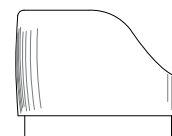

SYMPHONY - INFINITY COLLECTION

INFINITY 6054

DESCRIZIONE PRODOTTO / PRODUCT DESCRIPTION

La poltrona Infinity di Bizzottoitalia è all'insegna della maestosità con il suo stile impeccabile. Le sue forme generose, avvolgenti e arrotondate, sono sorrette da una solida struttura e un imponente basamento. Progettata per offrire il massimo comfort, il suo schienale curvo che accompagna la forma dei braccioli la rende accogliente. Una poltrona di lusso le cui forme voluttuose diventano un richiamo estetico al relax.

The Infinity armchair by Bizzottoitalia is all about majesty with its impeccable style. Its generous, enveloping, and rounded shapes are supported by a solid structure and an imposing base. Designed to offer maximum comfort, its curved backrest that follows the shape of the armrests makes it inviting. A luxury armchair whose voluptuous forms become an aesthetic call to relaxation.

105

85

100

6054

cm : 105 x 100 x 80 h.

In. : 41 1/4 x 39 1/4 x 31 2/4 h.

circa / about

* cuscini decorativi esclusi /
decorative cushions excluded