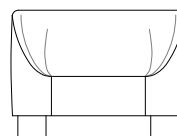

SYMPHONY - INFINITY COLLECTION

INFINITY 6054

DESCRIZIONE PRODOTTO / PRODUCT DESCRIPTION

La poltrona Infinity di Bizzottoitalia è all'insegna della maestosità con il suo stile impeccabile. Le sue forme generose, avvolgenti e arrotondate, sono sorrette da una solida struttura e un imponente basamento. Progettata per offrire il massimo comfort, il suo schienale curvo che accompagna la forma dei braccioli la rende accogliente. Una poltrona di lusso le cui forme voluttuose diventano un richiamo estetico al relax.

The Infinity armchair by Bizzottoitalia is all about majesty with its impeccable style. Its generous, enveloping, and rounded shapes are supported by a solid structure and an imposing base. Designed to offer maximum comfort, its curved backrest that follows the shape of the armrests makes it inviting. A luxury armchair whose voluptuous forms become an aesthetic call to relaxation.

105

85

100

6054

cm : 105 x 100 x 80 h.

In. : 41 1/4 x 39 1/4 x 31 2/4 h.

circa / about

* cuscini decorativi esclusi /
decorative cushions excluded