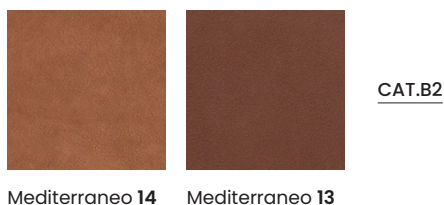

GT Grigio Tortora

SV Savana

GG Graphite

BW Brown

SP Seppia

Gambe / legs

RG Reflex gold

BI Bronzo antico

RC Reflex chrome

CF Canna di fucile

Pelli / leathers

SYMPHONY 6051

Tessuti / fabrics

* I colori dei prodotti, pelli, tessuti, finiture etc... sono indicativi / The colors of the products, leather, fabrics, finishings etc... are indicative