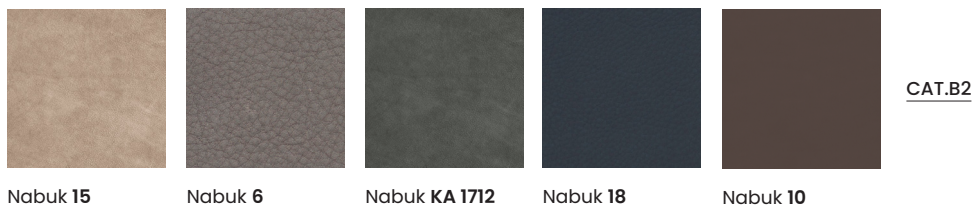

GT Grigio Tortora

SV Savana

GG Graphite

BW Brown

SP Seppia

Gambe / legs

RG Reflex gold

BI Bronzo antico

RC Reflex chrome

CF Canna di fucile

Pelli / leathers

SYMPHONY 6051

Tessuti / fabrics

* I colori dei prodotti, pelli, tessuti, finiture etc... sono indicativi / The colors of the products, leather, fabrics, finishings etc... are indicative