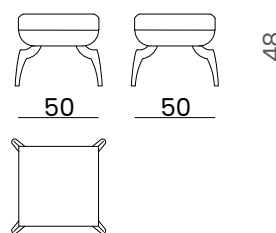

DESCRIZIONE PRODOTTO / PRODUCT DESCRIPTION

Il pouf Symphony di Bizzotto Italia, con seduta imbottita e gambe con finitura effetto metallo, è l'accessorio perfetto per aggiungere un tocco di eleganza alla zona notte. Questo piccolo complemento dalle inconfondibili gambe sinuose lo rende elegante ma allo stesso tempo giocoso. Un pouf perfetto per la zona notte da posizionare di fronte a un vanity per il trucco o come complemento da abbinare agli arredi della stessa collezione Symphony.

The Symphony pouf by Bizzotto Italia, with upholstered seat and legs with a metallic finish effect, is the perfect accessory to add a touch of elegance to the bedroom. This small piece, with its unmistakable sinuous legs, makes it both elegant and playful. A perfect pouf for the bedroom to be placed in front of a vanity for makeup or as a complement to match with the furniture from the same Symphony collection.

6051

cm: 50 x 50 x 48 h.
In. : 19 3/4 x 19 3/4 x 19 h.
circa / about

FINITURE DISPONIBILI / AVAILABLE FINISHES

Struttura / structure

BM Bianco madreperla

CP Crema madreperla

GM Grigio madreperla

G1 Grigio Impero madreperla