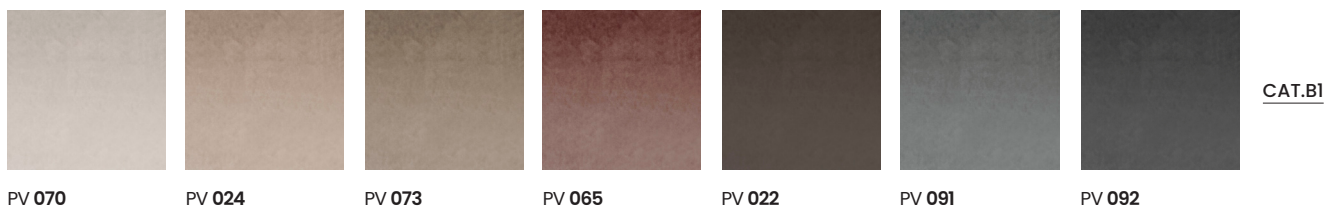

RC Reflex chrome

CF Canna di fucile

Pelli / leathers

SYMPHONY 6051

Tessuti / fabrics

* I colori dei prodotti, pelli, tessuti, finiture etc... sono indicativi / The colors of the products, leather, fabrics, finishings etc... are indicative