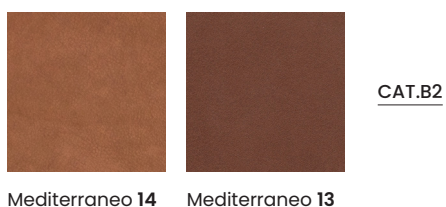

GT Grigio Tortora

SV Savana

GG Graphite

BW Brown

SP Seppia

Gambe / legs

RG Reflex gold

BI Bronzo antico

RC Reflex chrome

CF Canna di fucile

Pelli / leathers

SYMPHONY 6050

Tessuti / fabrics

* I colori dei prodotti, pelli, tessuti, finiture etc... sono indicativi / The colors of the products, leather, fabrics, finishings etc... are indicative