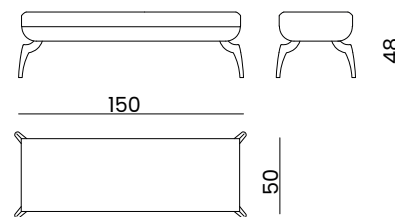

DESCRIZIONE PRODOTTO / PRODUCT DESCRIPTION

La panca Symphony di Bizzotto Italia è un complemento che dona un tocco di classe alla camera padronale. Il suo design dallo stile new classic, con la seduta imbottita e le gambe con finitura metallica, trasforma l'ambiente in uno spazio accogliente e sofisticato.

6050

cm: 150 x 50 x 48 h.
In. : 59 x 19 3/4 x 19 h.
circa / about

FINITURE DISPONIBILI / AVAILABLE FINISHES

Struttura / structure

BM Bianco madreperla

CP Crema madreperla

GM Grigio madreperla

G1 Grigio Impero madreperla