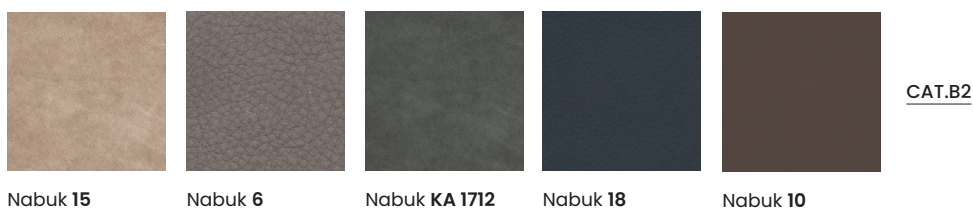

GT Grigio Tortora

SV Savana

GG Graphite

BW Brown

SP Seppia

Gambe / legs

RG Reflex gold

BI Bronzo antico

RC Reflex chrome

CF Canna di fucile

Pelli / leathers

SYMPHONY 6050

Tessuti / fabrics

* I colori dei prodotti, pelli, tessuti, finiture etc... sono indicativi / The colors of the products, leather, fabrics, finishings etc... are indicative