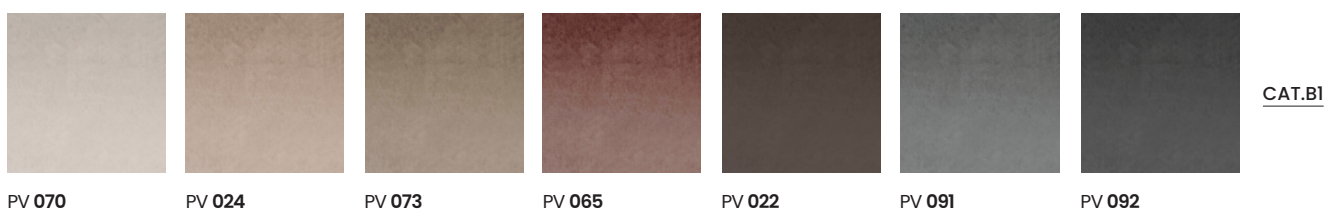

RC Reflex chrome

CF Canna di fucile

Pelli / leathers

SYMPHONY 6050

Tessuti / fabrics

* I colori dei prodotti, pelli, tessuti, finiture etc... sono indicativi / The colors of the products, leather, fabrics, finishings etc... are indicative