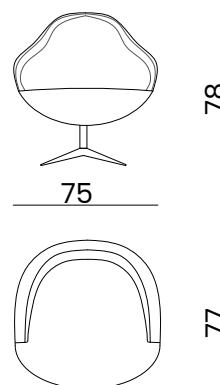

**DESCRIZIONE PRODOTTO / PRODUCT DESCRIPTION**

La poltroncina girevole Infinity by BizzottoItalia, con il suo design arrotondato, rappresenta una soluzione d'arredo ideale per soddisfare diverse esigenze progettuali. Questa piccola poltrona ad "Uovo" è infatti facilmente collocabile in qualsiasi ambiente, sia esso privato che pubblico. Estremamente versatile, offre una proposta d'arredo diversificata per il soggiorno, per un angolo lettura, ma allo stesso tempo è facilmente adattabile a una sala d'attesa di un ambiente ufficio. La combinazione di materiali diversi consente di ottenere soluzioni d'arredo uniche grazie alla varietà di rivestimenti disponibili in pelle o tessuto. Questa poltrona moderna con base in metallo a quattro razze è inoltre disponibile in finitura cromo o in oro 24 kt per un look estremamente sofisticato.

*The Infinity swivel armchair by BizzottoItalia, with its rounded design, represents an ideal furnishing solution to meet various design needs. This small "egg" chair is easily placed in any environment, whether private or public. Extremely versatile, it offers a diverse furnishing proposal for the living room, for a reading corner, but is also easily adaptable to a waiting area in an office environment. The combination of different materials allows for unique furnishing solutions thanks to the variety of available leather or fabric coverings. This modern chair with a metal four-pronged base is also available in chrome or 24 kt gold finish for an extremely sophisticated look.*

**6042**  
cm: 75 X 77 X 78 h.  
In. : 29 <sup>2</sup>/<sub>4</sub> x 30 <sup>1</sup>/<sub>4</sub> x 30 <sup>3</sup>/<sub>4</sub>  
circa / about

**FINITURE DISPONIBILI / AVAILABLE FINISHES**

Base in finitura galvanica /  
base in galvanic finish