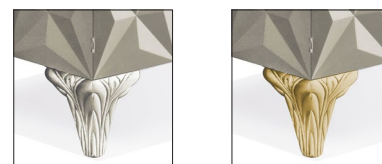

Gambe/legs

AR Foglia argento / silver leaf

OR Foglia oro / gold leaf