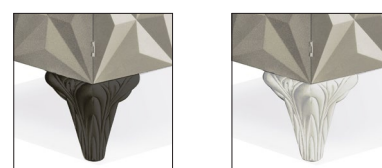

NL Nero lucido / glossy

BL Bianco lucido / glossy

NO Nero opaco / matt

BO Bianco opaco / matt