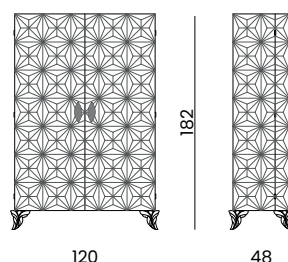

548 - VANITY CABINET

549 - BAR CABINET

550 - TV CABINET

563 - DRESSER

564 - OFFICE CABINET

cm: 117 x 47 x 182 h.
In. : 47 x 18^{2/4} x 34^{3/4} h.
circa / about