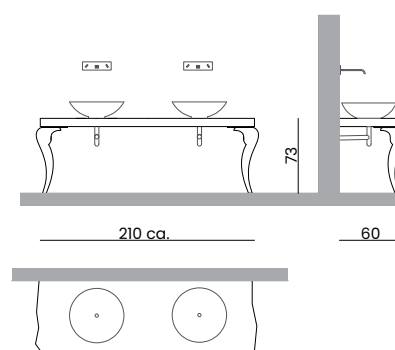

544
cm: 210 x 60 x 78 h.
In. : 82 ³/₄ x 23 ²/₄ x 28 ³/₄
circa / about

FINITURE DISPONIBILI / AVAILABLE FINISHES

Top in legno di radica /
Burl wood top

Gambe / legs

* I colori dei prodotti, pelli, tessuti, finiture etc... sono indicativi / The colors of the products, leather, fabrics, finishings etc... are indicative

* L'immagine della consolle Sidney è indicativa. Ogni piano è realizzato con tavole uniche e non replicabili, rendendo ogni pezzo esclusivo e artisticamente pregiato / The image of the Sidney console is for illustrative purposes only. Each top is made from a unique, non-replicable wood slab, making every piece exclusive and artistically valuable.