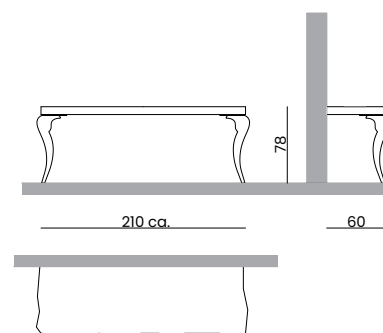

541
cm: 210 x 60 x 78 h.
In. : 82 ³/₄ x 23 ²/₄ x 30 ³/₄
circa / about

FINITURE DISPONIBILI / AVAILABLE FINISHES

Top in legno di radica /
Burl wood top

Radica 10 natural

Radica 11 honey

Radica 12 dark

Gambe / legs