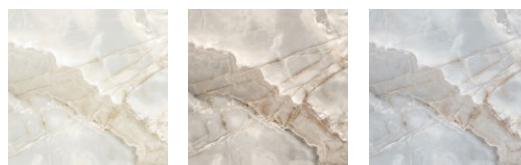

ATMOSPHERA COLLECTION

IKAT 5026

DESCRIZIONE PRODOTTO / PRODUCT DESCRIPTION

Ikati di Bizzottoitalia è una consolle dalle forme arrotondate e moderne, in perfetta armonia con la preziosità dei materiali. La parte superiore, dotata di pratici cassetti integrati nella struttura, si abbina perfettamente alle linee del ripiano inferiore in vetro, che aggiunge un dettaglio raffinato all'insieme. È possibile personalizzare il top scegliendo tra una finitura laccata in tono con la struttura, una superficie a specchio oppure in gres effect marmo, per adattarsi con eleganza a diversi stili d'arredo.

Questa consolle è ideale per valorizzare ingressi, soggiorni e qualsiasi ambiente in cui si desideri introdurre un tocco di esclusività minimal, ma al tempo stesso sofisticata.

Ikati by Bizzottoitalia is a console table with rounded, modern shapes, perfectly in harmony with the preciousness of its materials. The upper section, featuring practical drawers integrated into the structure, pairs beautifully with the lines of the lower glass shelf, adding a refined touch to the whole. The top can be customized with a lacquered finish matching the structure, a mirrored surface, or marble-effect stoneware, allowing it to adapt elegantly to various interior styles.

FINITURE DISPONIBILI / AVAILABLE FINISHES

Struttura + Top / structure + Top

Varianti Top/Top variants: (ceramic marble effect) CAT.B2

Gambe / legs

GT Grigio Tortora SV Savana

Alabastro acqua Alabastro terra Alabastro cielo

RG Reflex gold BI Bronzo antico

BW Brown GG Graphite

Onice alba Calacatta dorato Nero assoluto

RC Reflex chrome CF Canna di fucile

Bianco arabescato Ambrato imperiale Specchio bronzo / bronze mirror

Ripiano / shelf: