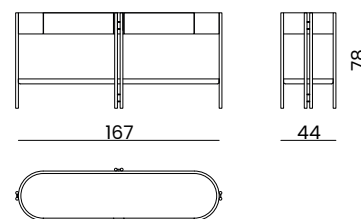

La struttura in legno laccato dona eleganza e stile, mentre le gambe, realizzate con tondini ravvicinati in finitura effetto metallo e disponibili in diverse tonalità, conferiscono slancio e dinamismo. Un elemento distintivo è la disposizione simmetrica delle gambe: collocate due per lato, ma distribuite in quattro punti: una frontale, una posteriore e due laterali; creando così un effetto visivo originale e ricercato.

This console is ideal for enhancing entryways, living rooms, and any space where a touch of minimal yet refined exclusivity is desired.

5026

cm : 167 x 44 x 78 h.

In. : 65 ³/₄ x 17 ¹/₄ x 30 ³/₄ h.

circa / about