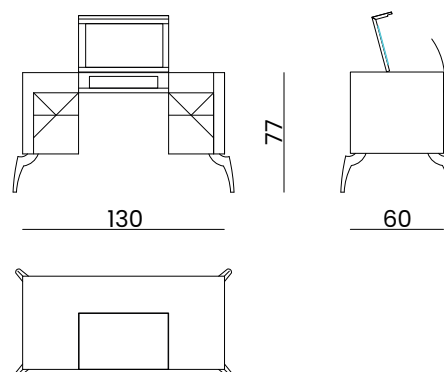

## DESCRIZIONE PRODOTTO / PRODUCT DESCRIPTION

Il vanity Symphony by Bizzottoitalia aggiunge un tocco di raffinatezza alla zona notte. Questo elegante mobile trucco è curato in ogni minimo dettaglio per garantire la massima funzionalità. Il piano apribile con specchiera a ribalta cela un cassetto segreto con divisori interni. Ad esaltare l'eleganza sono le finiture pregiate disponibili in bicolore, madreperla e legno di Erable, oppure le laccature monocromatiche. Le gambe in finitura oro o cromo aggiungono un accento luxury senza tempo. Questa toilette da trucco rappresenta il fiore all'occhiello di una cabina armadio o di una lussuosa master bedroom.

*The Symphony vanity by Bizzottoitalia adds a touch of refinement to the bedroom. This elegant dressing table is meticulously crafted in every detail to ensure maximum functionality. The opening table with flip-up mirror conceals a secret drawer with internal dividers. Highlighting the elegance are the high-quality finishes available in bicolor, mother-of-pearl, and Erable wood, or monochromatic lacquers. The legs in gold or chrome finishes add a timeless luxury accent. This vanity is the highlight of a walk-in closet or a luxurious master bedroom.*

**5016**  
 cm : 130 x 60 x 77 h.  
 In. : 51 1/4 x 23 2/4 x 30 1/4 h.  
 circa / about