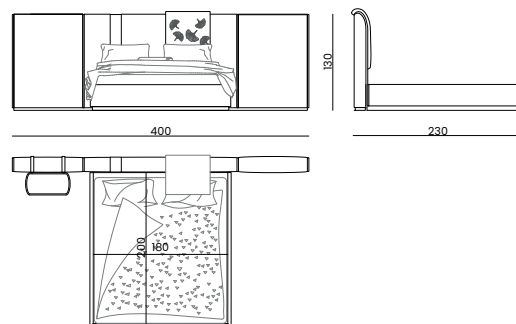

DESCRIZIONE PRODOTTO / PRODUCT DESCRIPTION

Il letto Ginko by BizzottoItalia si distingue per la sua sofisticata forma lineare e la testiera in pelle, arricchita da inserti verticali metallici in tonalità oro, che si fondono armoniosamente con la raffinata struttura. Un elemento riposizionabile e scorrevole lungo la testiera mette in risalto il ricamo sulla pelle, decorato con l'inconfondibile motivo della foglia di ginkgo. La testata modulare è completamente componibile secondo le preferenze personali e prevede la possibilità di integrare un comodino sospeso, realizzato in metallo e vetro, per un tocco di ulteriore eleganza e funzionalità. Il letto Ginko è la scelta ideale per chi desidera unire stile e praticità in un unico, raffinato complemento d'arredo.

The Ginko bed by BizzottoItalia stands out for its sophisticated linear shape and leather headboard, enriched with vertical metallic inserts in a gold tone that harmonize elegantly with the refined structure. A repositionable and sliding element along the headboard highlights the embroidery on the leather, adorned with the unmistakable motif of the ginkgo leaf. The modular headboard is fully customizable according to personal preferences and is designed to integrate a suspended nightstand made of metal and glass, adding an extra touch of elegance and functionality.

The Ginko bed is the ideal choice for those who wish to combine style and practicality in a single, refined piece of furniture.

490A

cm : 400 x 230 x 130 h.
In. : 157 2/4 x 90 2/4 x 51 1/4 h.
circa / about

LET 1
Comodino sospeso /
handing bedside table

cm : 60 x 30 x 70 h.
In. : 23 ²/₄ x 11 ³/₄ x 27 ²/₄ h.

Finiture / finishes

RG Reflex gold

+

Vetro bronzo /
bronze glass

LET 2
complemento imbottito per testiera /
padded headboard accessory