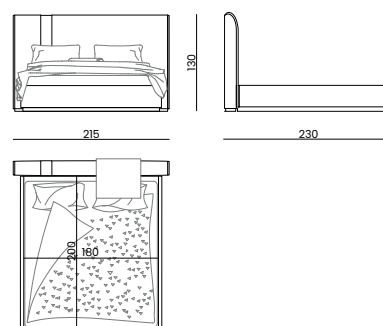

LET 1
Comodino sospeso /
handing bedside table

cm : 60 x 30 x 70 h.
In. : 23 ²/₄ x 11 ³/₄ x 27 ²/₄ h.

Finiture / finishes

RG Reflex gold

+

Vetro bronzo /
bronze glass

LET 2
complemento imbottito per testiera /
padded headboard accessory

cm : 60 larghezza / width
In. : 23 ²/₄ larghezza / width

con ricamo "Ginko" /
with "Ginko" embroidery

ATMOSPHERA COLLECTION

GINKO 491 A

DESCRIZIONE PRODOTTO / PRODUCT DESCRIPTION

Il letto Ginko di Bizzottoitalia si distingue per la sua sofisticata forma lineare e la testiera in pelle, arricchita da inserti metallici in finitura gold, che si fondono armoniosamente con la raffinata struttura. Questo letto con sommier è disponibile con poggiatesta riposizionabile sulla testiera. Un accessorio che mostra tutta la bellezza e la cura dei dettagli sartoriali del ricamo su pelle, decorato con l'inconfondibile motivo della foglia di ginko.

491 A

cm : 215 x 230 x 130 h.
In. : 84 x 90 ²/₄ x 51 ¹/₄ h.
circa / about

Rete e materasso non inclusi / bed spring and mattress not included

Misure disponibili / available sizes

cm 215 x 230 x 130 h.	(rete: cm 160 x 200)	In. 84 x 90 ² / ₄ x 51 ¹ / ₄ h.	(bed spring: In. 63 x 78 ³ / ₄)
cm 215 x 230 x 130 h.	(rete: cm 180 x 200)	In. 84 x 90 ² / ₄ x 51 ¹ / ₄ h.	(bed spring: In. 76 x 78 ³ / ₄)
cm 215 x 230 x 130 h.	(rete: cm 193 x 203)	In. 84 x 90 ² / ₄ x 51 ¹ / ₄ h.	(bed spring: In. 70 ³ / ₄ x 78 ³ / ₄)
cm 215 x 230 x 130 h.	(rete: cm 200 x 200)	In. 84 x 90 ² / ₄ x 51 ¹ / ₄ h.	(bed spring: In. 78 ³ / ₄ x 78 ³ / ₄)