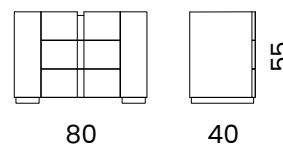

ATMOSPHERA COLLECTION

IKAT 3025

DESCRIZIONE PRODOTTO / PRODUCT DESCRIPTION

Il comodino Ikat by BizzottoItalia è pensato per aggiungere un tocco di eleganza e raffinatezza a qualsiasi camera da letto di lusso. Le sue forme arrotondate conferiscono un senso di morbidezza e continuità, creando un'atmosfera accogliente e sofisticata. Realizzato con finiture di alto pregio, il comodino Ikat si distingue per i suoi dettagli curati e i materiali di eccellenza. Gli inserti in finiture metalliche aggiungono un elemento di lucentezza e modernità, esaltandone il design contemporaneo.

3025
 cm : 80 x 40 x 55 h.
 In. : 31 ²/₄ x 15 ³/₄ x 21 ³/₄ h.
 circa / about

FINITURE DISPONIBILI / AVAILABLE FINISHES

Struttura / structure

GT Grigio Tortora

SV Savana

PA Blu Pavone

Base

RG Reflex gold