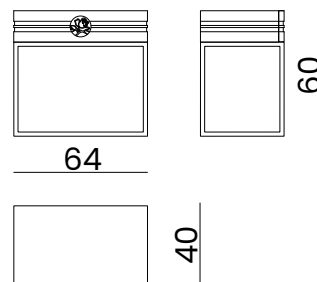

SYMPHONY - INFINITY COLLECTION

INFINITY **3022**
3022L

3022

3022L

DESCRIZIONE PRODOTTO / PRODUCT DESCRIPTION

Il comodino Infinity by BizzottoItalia si distingue per uno stile in cui sobrie geometrie convivono in perfetta sintonia con dettagli raffinati. Gli inserti in oro o cromo si fondono armoniosamente con l'essenza in legno, creando un effetto visivo di grande impatto. Questo lussuoso comodino, disponibile anche nella versione laccata per una scelta stilistica ancora più personalizzata, dispone di un unico cassetto. Le gambe in metallo, progettate con un resistente telaio, conferiscono al comodino una stabilità eccezionale, mantenendo un aspetto arioso e leggero. Particolari ricercati, come le fascette in lamina e il medaglione con la rosa stilizzata, ne enfatizzano la preziosità. Le lavorazioni si ispirano alla tradizione dell'arte orafa, trasformando questo prodotto in un vero e proprio gioiello senza tempo.

3022 - 3022L
cm : 64 x 40 x 60 h.
In. : 25 ¹/₄ x 15 ³/₄ x 23 ²/₄ h.
circa / about

FINITURE DISPONIBILI / AVAILABLE FINISHES

3022 (Legno-wood)

3022L (Laccato / Lacquered)

TW Thai Wood

BM Bianco madreperla

CP Crema madreperla