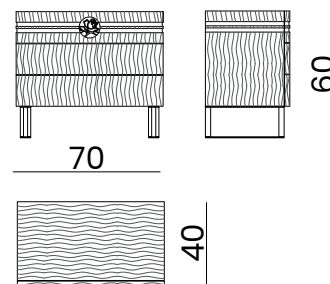

SYMPHONY - INFINITY COLLECTION

INFINITY 3020
3020L

3020

3020L

DESCRIZIONE PRODOTTO / PRODUCT DESCRIPTION

Il comodino Infinity by BizzottoItalia si distingue per uno stile in cui sobrie geometrie convivono in perfetta sintonia con dettagli raffinati. Gli inserti in oro o cromo si fondono armoniosamente con l'essenza in legno, creando un effetto visivo di grande impatto. Un comodino di lusso disponibile anche nella versione laccata, per una scelta stilistica ancora più personalizzata. Particolari ricercati, come le fascette in lamina e il medaglione con la rosa stilizzata, ne enfatizzano la preziosità. Le lavorazioni si ispirano alla tradizione dell'arte orafa, trasformando questo prodotto in un vero e proprio gioiello senza tempo.

The Infinity nightstand by BizzottoItalia stands out for its style, where understated geometries coexist in perfect harmony with refined details. Gold or chrome inserts blend seamlessly with the wood essence, creating a striking visual effect. A luxury nightstand also available in a lacquered version, offering an even more personalized stylistic choice. Sophisticated elements, such as the metal foil bands and the medallion featuring a stylized rose, enhance its precious character. The craftsmanship is inspired by the tradition of goldsmithing, turning this piece into a true timeless jewel.

3020 - 3020L
cm : 70 x 40 x 60 h.
In. : 27 ²/₄ x 15 ³/₄ x 23 ²/₄ h.
circa / about

FINITURE DISPONIBILI / AVAILABLE FINISHES

3020 (Legno-wood)

3020L (Laccato / Lacquered)

TW Thai Wood

BM Bianco madreperla

CP Crema madreperla