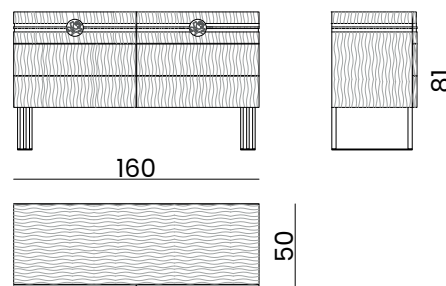

## DESCRIZIONE PRODOTTO / PRODUCT DESCRIPTION

La zona notte racchiude in sé tutta la preziosità della collezione Infinity by BizzottoItalia. Il comò, proposto nell'elegante essenza "Thai Wood" o nella versione laccata, offre un design caratterizzante e unico nel suo genere. Il design di questa cassetiera è in perfetto contrasto con il metallo delle gambe e in equilibrio con la raffinatezza degli inserti decorativi della rosa incisa, impreziosita da lamine metalliche che percorrono i frontali dei cassetti. La gamba a triade è proposta in finitura galvanica in oro 24 carati o nella variante cromo. Un mobile progettato per una zona notte luxury, ideale per arredare le camere da letto più belle del mondo.

*The bedroom area encapsulates the entire preciousness of the Infinity collection by BizzottoItalia. The dresser, proposed in the elegant "Thai Wood" essence or in the lacquered version, offers a distinctive and unique design. The design of this chest of drawers is in perfect contrast with the metal legs and in balance with the refinement of the engraved rose decorative inserts, embellished with metal laminates that traverse the drawer fronts. The triad leg is offered in a 24-carat gold galvanized finish or in a chrome variant. A piece of furniture designed for a luxury bedroom, ideal for furnishing the most beautiful bedrooms in the world.*

**3018**  
cm : 160 x 51 x 81 h.  
In. : 63 x 20 x 32 h.  
circa / about