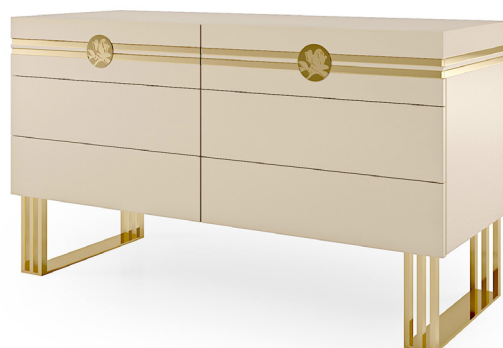

SYMPHONY - INFINITY COLLECTION

INFINITY 3018  
3018L

## DESCRIZIONE PRODOTTO / PRODUCT DESCRIPTION

La zona notte racchiude in sé tutta la preziosità della collezione Infinity by BizzottoItalia. Il comò, proposto nell'elegante essenza "Thai Wood" o nella versione laccata, offre un design caratterizzante e unico nel suo genere. Il design di questa cassetiera è in perfetto contrasto con il metallo delle gambe e in equilibrio con la raffinatezza degli inserti decorativi della rosa incisa, impreziosita da lamine metalliche che percorrono i frontali dei cassetti. La gamba a triade è proposta in finitura galvanica in oro 24 carati o nella variante cromo. Un mobile progettato per una zona notte luxury, ideale per arredare le camere da letto più belle del mondo.

*The bedroom area encapsulates the entire preciousness of the Infinity collection by BizzottoItalia. The dresser, proposed in the elegant "Thai Wood" essence or in the lacquered version, offers a distinctive and unique design. The design of this chest of drawers is in perfect contrast with the metal legs and in balance with the refinement of the engraved rose decorative inserts, embellished with metal laminates that traverse the drawer fronts. The triad leg is offered in a 24-carat gold galvanized finish or in a chrome variant. A piece of furniture designed for a luxury bedroom, ideal for furnishing the most beautiful bedrooms in the world.*

**3018**  
cm : 160 x 51 x 81 h.  
In. : 63 x 20 x 32 h.  
circa / about