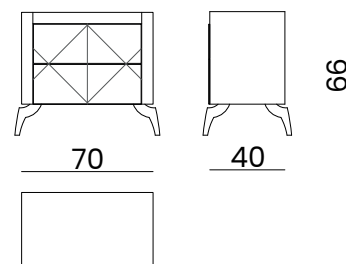

DESCRIZIONE PRODOTTO / PRODUCT DESCRIPTION

Il comodino Symphony di BizzottoItalia è un complemento d'arredo ricercato grazie alla particolarità dei dettagli e dei materiali. I frontali dei cassetti, realizzati in pregiato legno di Erable, creano un raffinato contrasto con i delicati toni madreperla della struttura. Le gambe curve, con finitura effetto metallo, aggiungono un tocco contemporaneo e valorizzano il design. Abbinato agli altri elementi della collezione, il comodino Symphony contribuisce a definire una zona notte dallo stile coerente e sofisticato, valorizzando l'atmosfera con un'eleganza discreta e senza tempo.

The Symphony nightstand by BizzottoItalia is a refined furnishing element, distinguished by the uniqueness of its details and materials. The drawer fronts, crafted from fine Erable wood, create an elegant contrast with the delicate mother-of-pearl tones of the structure. The curved legs, featuring a metal-effect finish, add a contemporary touch and enhance the overall design. Paired with the other pieces in the collection, this bedside table helps define a cohesive and sophisticated bedroom, enriching the atmosphere with discreet, timeless elegance.

3017
 cm : 70 x 40 x 66 h.
 In. : 27 ^{2/4} x 15 ^{3/4} x 26 h.
 circa / about

FINITURE DISPONIBILI / AVAILABLE FINISHES

Bicolore (laccatura + legno Erable) /
 Two-tone (lacquering + Erable wood)

CP Crema
 madreperla