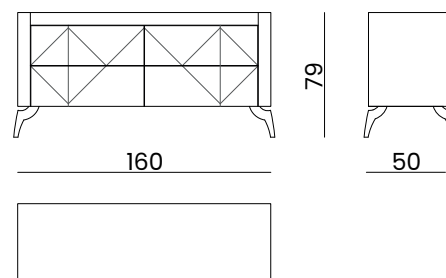

## DESCRIZIONE PRODOTTO / PRODUCT DESCRIPTION

Il comò Symphony di BizzottoItalia è un perfetto connubio tra eleganza e versatilità. Le sue pregiate finiture in legno esaltano la bellezza naturale del materiale, mentre le gambe dalle linee curve in finitura metallica aggiungono un tocco di modernità. Il comò Symphony si rivela una scelta eccellente per arricchire la tua camera da letto con un tocco di classe. Abbinato al letto, è in grado di creare un ambiente armonioso e coordinato, rendendo lo spazio ancora più accogliente e lussuoso.

**3016**  
 cm: 160 x 50 x 79 h.  
 In. : 63 x 19 <sup>2/4</sup> x 31 h.  
 circa / about