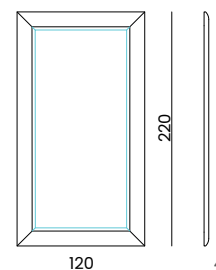

SYMPHONY - INFINITY COLLECTION

SYMPHONY 2009

DESCRIZIONE PRODOTTO / PRODUCT DESCRIPTION

Symphony è una specchiera di grandi dimensioni pensata per essere appoggiata a terra, ideale per amplificare visivamente lo spazio e aggiungere profondità all'ambiente. Su richiesta, è disponibile anche in versione ridotta, per adattarsi a contesti più contenuti o soluzioni su misura. La cornice bombata, dal profilo deciso e contemporaneo, può essere laccata in diverse varianti colore oppure proposta con finiture metallizzate opache, offrendo una gamma di possibilità estetiche che ne esaltano la versatilità progettuale.

Symphony is a large floor-standing mirror, designed to visually expand spaces and add depth to any interior. Upon request, it can also be produced in a smaller version to suit more compact or customized settings. Its rounded frame, with a bold and contemporary profile, can be lacquered in various color options or finished with matte metallic effects, offering a wide range of aesthetic solutions that enhance its design versatility. Thanks to its scenic presence and flexible finishes, Symphony integrates naturally into both residential and professional environments, becoming a decorative element that harmonizes with different interior styles.

2009
cm: 120 x 4 x 220 h.
In. : 47 ¹/₄ x 1 ²/₄ x 86 ²/₄
circa / about

FINITURE DISPONIBILI / AVAILABLE FINISHES

Laccature / lacquers

GT Grigio Tortora

NO Nocciola

SE Senape

B1 Bronzo antico

TA Terra Ambrata